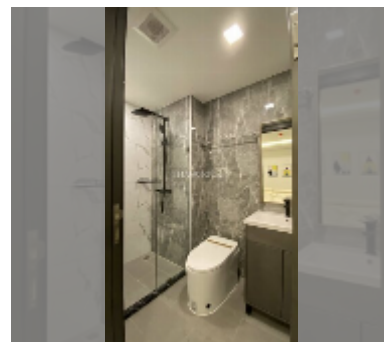

Сдается квартира 1 спальня 29 м² в ЖК Arcadia Millennium Tower, Паттайя

฿ 16 000

ПАРАМЕТРЫ ОБЪЕКТА:

UID FR-242455

тип 1 спальня

площадь 29м²

этаж 23

вид вид на море

год. контракт 16 000 THB / месяц

страховой депозит нет

комплектация: мебель, бытовая техника, кухонная техника, кондиционер, телевизор, стиральная машина, холодильник

О ЖИЛОМ КОМПЛЕКСЕ (ДОМЕ):

район Центральная

Паттайя

зданий 1

этажность 46

год сдачи 2021

обслуживание ฿ 13 920/год

УДОБСТВА:

Общие сведения: высотка, наземная парковка.

Бассейн: бассейн, бассейн на крыше.

Зона отдыха: зона отдыха, сад, зона отдыха на крыше.

Секция здоровья: тренажерный зал, сауна, СПА.

Другое: лобби, игровая комната, видеонаблюдение, охрана, прачечная.