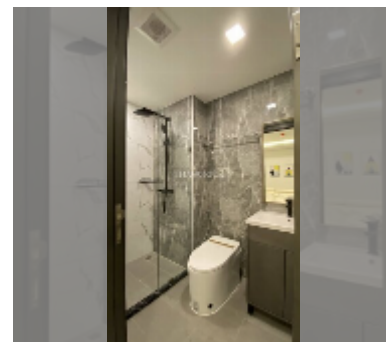

Сдается квартира 1 спальня 29 м² в ЖК Arcadia Millennium Tower, Паттайя

฿ 16 000

ПАРАМЕТРЫ ОБЪЕКТА:

UID FR-242455

тип 1 спальня

площадь 29м²

этаж 23

вид вид на море

год. контракт 16 000 THB / месяц

страховой депозит нет

комплектация: мебель, бытовая техника, кухонная техника, кондиционер, телевизор, стиральная машина, холодильник

О ЖИЛОМ КОМПЛЕКСЕ (ДОМЕ):

район Центральная

Паттайя

зданий 1

этажность 46

год сдачи 2021

обслуживание ฿ 13 920/год

УДОБСТВА:

Общие сведения: высотка, наземная парковка.

Бассейн: бассейн, бассейн на крыше.

Зона отдыха: зона отдыха, сад, зона отдыха на крыше.

Секция здоровья: тренажерный зал, сауна, СПА.

Другое: лобби, игровая комната, видеонаблюдение, охрана, прачечная.