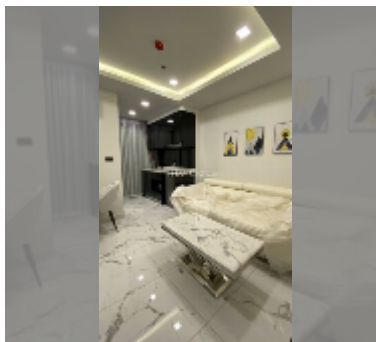

Сдается квартира 1 спальня 29 м² в ЖК Arcadia Millennium Tower, Паттайя

฿ 16 000

ПАРАМЕТРЫ ОБЪЕКТА:

UID FR-242455

тип 1 спальня

площадь 29м²

этаж 23

вид вид на море

год. контракт 16 000 THB / месяц

страховой депозит нет

комплектация: мебель, бытовая техника, кухонная техника, кондиционер, телевизор, стиральная машина, холодильник

О ЖИЛОМ КОМПЛЕКСЕ (ДОМЕ):

район Центральная

Паттайя

зданий 1

этажность 46

год сдачи 2021

обслуживание ฿ 13 920/год

УДОБСТВА:

Общие сведения: высотка, наземная парковка.

Бассейн: бассейн, бассейн на крыше.

Зона отдыха: зона отдыха, сад, зона отдыха на крыше.

Секция здоровья: тренажерный зал, сауна, СПА.

Другое: лобби, игровая комната, видеонаблюдение, охрана, прачечная.