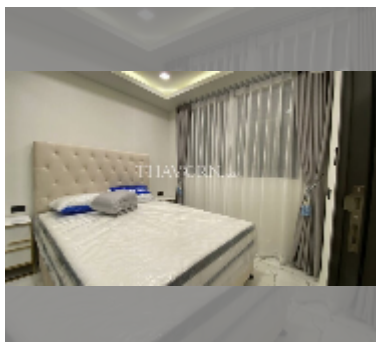

Сдается квартира 1 спальня 29 м² в ЖК Arcadia Millennium Tower, Паттайя

฿ 16 000

ПАРАМЕТРЫ ОБЪЕКТА:

UID FR-242455

тип 1 спальня

площадь 29м²

этаж 23

вид вид на море

год. контракт 16 000 THB / месяц

страховой депозит нет

комплектация: мебель, бытовая техника, кухонная техника, кондиционер, телевизор, стиральная машина, холодильник

О ЖИЛОМ КОМПЛЕКСЕ (ДОМЕ):

район Центральная

Паттайя

зданий 1

этажность 46

год сдачи 2021

обслуживание ฿ 13 920/год

УДОБСТВА:

Общие сведения: высотка, наземная парковка.

Бассейн: бассейн, бассейн на крыше.

Зона отдыха: зона отдыха, сад, зона отдыха на крыше.

Секция здоровья: тренажерный зал, сауна, СПА.

Другое: лобби, игровая комната, видеонаблюдение, охрана, прачечная.