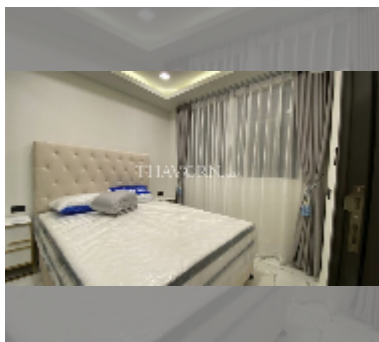

Сдается квартира 1 спальня 29 м² в ЖК Arcadia Millennium Tower, Паттайя

฿ 16 000

ПАРАМЕТРЫ ОБЪЕКТА:

UID FR-242455

тип 1 спальня

площадь 29м²

этаж 23

вид вид на море

год. контракт 16 000 THB / месяц

страховой депозит нет

комплектация: мебель, бытовая техника, кухонная техника, кондиционер, телевизор, стиральная машина, холодильник

О ЖИЛОМ КОМПЛЕКСЕ (ДОМЕ):

район Центральная

Паттайя

зданий 1

этажность 46

год сдачи 2021

обслуживание ฿ 13 920/год

УДОБСТВА:

Общие сведения: высотка, наземная парковка.

Бассейн: бассейн, бассейн на крыше.

Зона отдыха: зона отдыха, сад, зона отдыха на крыше.

Секция здоровья: тренажерный зал, сауна, СПА.

Другое: лобби, игровая комната, видеонаблюдение, охрана, прачечная.