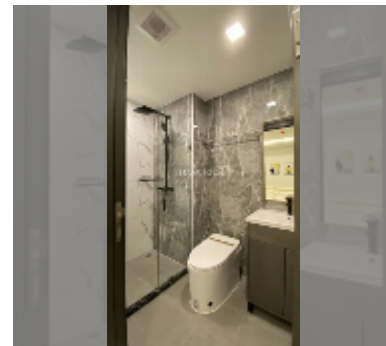

公寓 for rent 1间卧室 29 平方米 在 Arcadia Millennium Tower, Pattaya

฿ 16,000

UNIT PARAMETERS:

UID **FR-242455**

类型 **1间卧室**

面积 **29平方米**

楼层 **23**

风景 **海景**

年合同 **16,000 THB / month**

security deposit **нет**

equipment: **furniture, household appliances, kitchen appliances, air conditioner, television, washing-machine, refrigerator**

PROJECT PARAMETERS:

地区 **Central Pattaya**

卫生区: 健身房, 桑拿, 温泉.

其他: 大堂, 游戏室, 中央电视台, 安全, 洗衣店.

细节