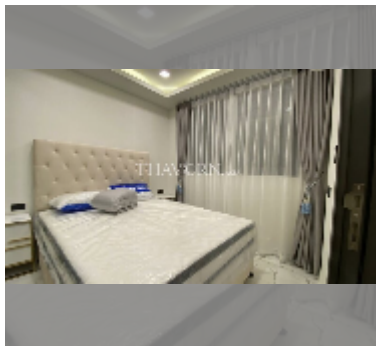

公寓 for rent 1间卧室 29 平方米 在 Arcadia Millennium Tower, Pattaya

฿ 16,000

UNIT PARAMETERS:

UID **FR-242455**

类型 **1间卧室**

面积 **29平方米**

楼层 **23**

风景 **海景**

年合同 **16,000 THB / month**

security deposit **нет**

equipment: **furniture, household appliances, kitchen appliances, air conditioner, television, washing-machine, refrigerator**

PROJECT PARAMETERS:

地区 **Central Pattaya**

卫生区: 健身房, 桑拿, 温泉.

其他: 大堂, 游戏室, 中央电视台, 安全, 洗衣店.

细节