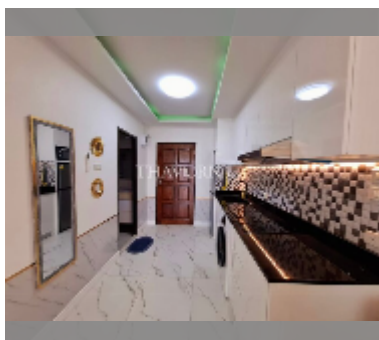

Сдается квартира студия 48 м² в ЖК View Talay 5, Паттайя

฿ 20 000

ПАРАМЕТРЫ ОБЪЕКТА:

UID	FR-242446
тип	студия
площадь	48м²
этаж	11
вид	вид на море
год. контракт	20 000 THB / месяц
страховой депозит	нет
состояние объекта	отличное

комплектация: мебель, бытовая техника, кухонная техника, кондиционер, интернет, телевизор, стиральная машина, холодильник

О ЖИЛОМ КОМПЛЕКСЕ (ДОМЕ):

район	Таппрайя
зданий	2
этажность	22
год сдачи	2007
обслуживание	฿ 11 520/год

УДОБСТВА:

Общие сведения: высотка, метров до пляжа: 150, минут до пляжа: 3, наземная парковка, крытая парковка.

Бассейн: бассейн.

Другое: рецепция, видеонаблюдение, охрана, минимаркет, прачечная, рум сервис.