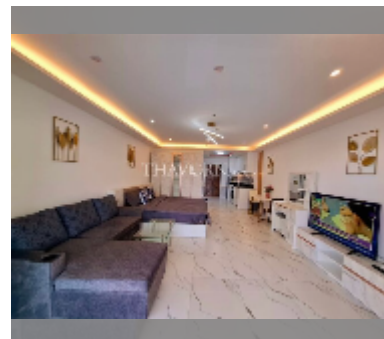

Сдается квартира студия 48 м² в ЖК View Talay 5, Паттайя

฿ 20 000

ПАРАМЕТРЫ ОБЪЕКТА:

UID	FR-242446
тип	студия
площадь	48м²
этаж	11
вид	вид на море
год. контракт	20 000 THB / месяц
страховой депозит	нет
состояние объекта	отличное

комплектация: мебель, бытовая техника, кухонная техника, кондиционер, интернет, телевизор, стиральная машина, холодильник

О ЖИЛОМ КОМПЛЕКСЕ (ДОМЕ):

район	Таппрайя
зданий	2
этажность	22
год сдачи	2007
обслуживание	฿ 11 520/год

УДОБСТВА:

Общие сведения: высотка, метров до пляжа: 150, минут до пляжа: 3, наземная парковка, крытая парковка.

Бассейн: бассейн.

Другое: рецепция, видеонаблюдение, охрана, минимаркет, прачечная, рум сервис.