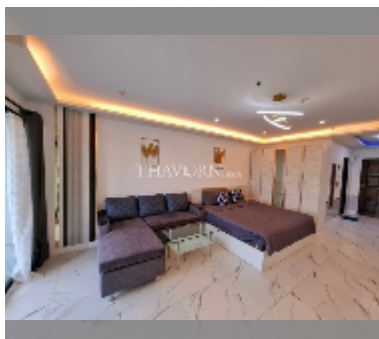

Сдается квартира студия 48 м² в ЖК View Talay 5, Паттайя

฿ 20 000

ПАРАМЕТРЫ ОБЪЕКТА:

UID	FR-242446
тип	студия
площадь	48м²
этаж	11
вид	вид на море
год. контракт	20 000 THB / месяц
страховой депозит	нет
состояние объекта	отличное

комплектация: мебель, бытовая техника, кухонная техника, кондиционер, интернет, телевизор, стиральная машина, холодильник

О ЖИЛОМ КОМПЛЕКСЕ (ДОМЕ):

район	Таппрайя
зданий	2
этажность	22
год сдачи	2007
обслуживание	฿ 11 520/год

УДОБСТВА:

Общие сведения: высотка, метров до пляжа: 150, минут до пляжа: 3, наземная парковка, крытая парковка.

Бассейн: бассейн.

Другое: рецепция, видеонаблюдение, охрана, минимаркет, прачечная, рум сервис.