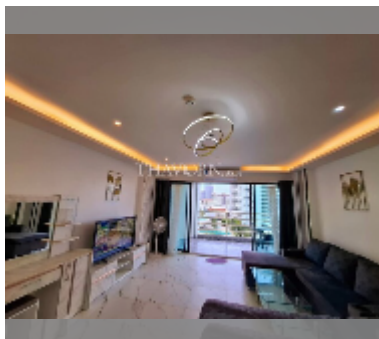

Сдается квартира студия 48 м² в ЖК View Talay 5, Паттайя

฿ 20 000

ПАРАМЕТРЫ ОБЪЕКТА:

UID	FR-242446
тип	студия
площадь	48м²
этаж	11
вид	вид на море
год. контракт	20 000 THB / месяц
страховой депозит	нет
состояние объекта	отличное

комплектация: мебель, бытовая техника, кухонная техника, кондиционер, интернет, телевизор, стиральная машина, холодильник

О ЖИЛОМ КОМПЛЕКСЕ (ДОМЕ):

район	Таппрайя
зданий	2
этажность	22
год сдачи	2007
обслуживание	฿ 11 520/год

УДОБСТВА:

Общие сведения: высотка, метров до пляжа: 150, минут до пляжа: 3, наземная парковка, крытая парковка.

Бассейн: бассейн.

Другое: рецепция, видеонаблюдение, охрана, минимаркет, прачечная, рум сервис.