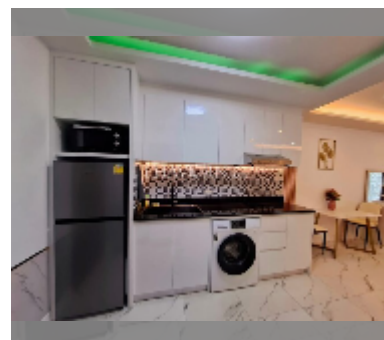

Сдается квартира студия 48 м² в ЖК View Talay 5, Паттайя

฿ 20 000

ПАРАМЕТРЫ ОБЪЕКТА:

UID	FR-242446
тип	студия
площадь	48м²
этаж	11
вид	вид на море
год. контракт	20 000 THB / месяц
страховой депозит	нет
состояние объекта	отличное

комплектация: мебель, бытовая техника, кухонная техника, кондиционер, интернет, телевизор, стиральная машина, холодильник

О ЖИЛОМ КОМПЛЕКСЕ (ДОМЕ):

район	Таппрайя
зданий	2
этажность	22
год сдачи	2007
обслуживание	฿ 11 520/год

УДОБСТВА:

Общие сведения: высотка, метров до пляжа: 150, минут до пляжа: 3, наземная парковка, крытая парковка.

Бассейн: бассейн.

Другое: рецепция, видеонаблюдение, охрана, минимаркет, прачечная, рум сервис.