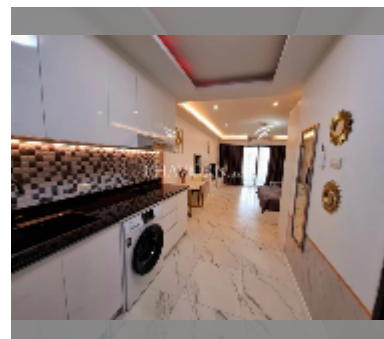

Сдается квартира студия 48 м² в ЖК View Talay 5, Паттайя

฿ 20 000

ПАРАМЕТРЫ ОБЪЕКТА:

UID	FR-242446
тип	студия
площадь	48м²
этаж	11
вид	вид на море
год. контракт	20 000 THB / месяц
страховой депозит	нет
состояние объекта	отличное

комплектация: мебель, бытовая техника, кухонная техника, кондиционер, интернет, телевизор, стиральная машина, холодильник

О ЖИЛОМ КОМПЛЕКСЕ (ДОМЕ):

район	Таппрайя
зданий	2
этажность	22
год сдачи	2007
обслуживание	฿ 11 520/год

УДОБСТВА:

Общие сведения: высотка, метров до пляжа: 150, минут до пляжа: 3, наземная парковка, крытая парковка.

Бассейн: бассейн.

Другое: рецепция, видеонаблюдение, охрана, минимаркет, прачечная, рум сервис.