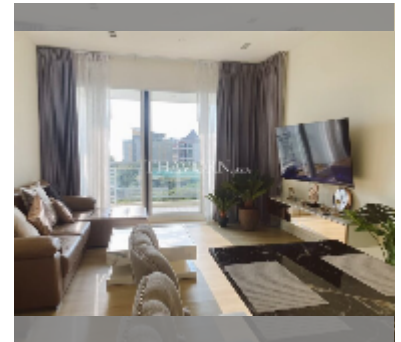

公寓 for rent 2间卧室 112 平方米 在 Reflection Jomtien, Pattaya

฿ 50,000

UNIT PARAMETERS:

UID	FR-242438
类型	2间卧室
面积	112平方米
楼层	3
风景	海景
年合同	50,000 THB / month
security deposit	NET
quality	excellent
equipment: furniture, household appliances, kitchen appliances, air conditioner, television, washing-machine, refrigerator	

其他: 接待, 大堂, 俱乐部, 会议室, 游戏室, 孩子们玩花园, 中央电视台, 安全, 洗衣店, 客房服务.

细节