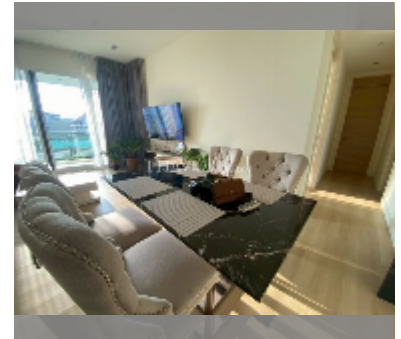

公寓 for rent 2间卧室 112 平方米 在 Reflection Jomtien, Pattaya

฿ 50,000

UNIT PARAMETERS:

UID	FR-242438
类型	2间卧室
面积	112平方米
楼层	3
风景	海景
年合同	50,000 THB / month
security deposit	NET
quality	excellent
equipment: furniture, household appliances, kitchen appliances, air conditioner, television, washing-machine, refrigerator	

其他: 接待, 大堂, 俱乐部, 会议室, 游戏室, 孩子们玩花园, 中央电视台, 安全, 洗衣店, 客房服务.

细节