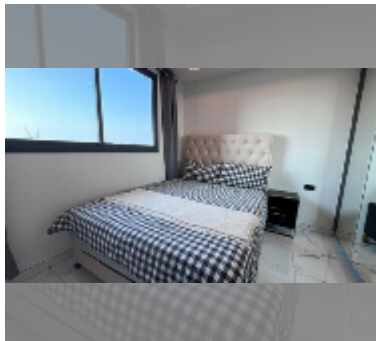

公寓 for rent 1间卧室 29 平方米 在 Arcadia Millennium Tower, Pattaya

฿ 16,000

UNIT PARAMETERS:

UID	FR-242433
类型	1间卧室
面积	29平方米
楼层	13
风景	城市景
每月	23,000 THB
年合同	16,000 THB / month
security deposit	2 months
quality	excellent
equipment: furniture, kitchen appliances, television, refrigerator	

PROJECT PARAMETERS:

地区	Central Pattaya
楼房	1
楼层	46
交付年份	2021
服务	B 13,920/year

FACILITIES:

一般信息: 高楼, 室外停车场.

游泳池: 游泳池, 屋顶游泳池.

寒冷地带: 寒冷地带, 花园, 屋顶上的休息区.

卫生区: 健身房, 桑拿, 温泉.

其他: 大堂, 游戏室, 中央电视台, 安全, 洗衣店.