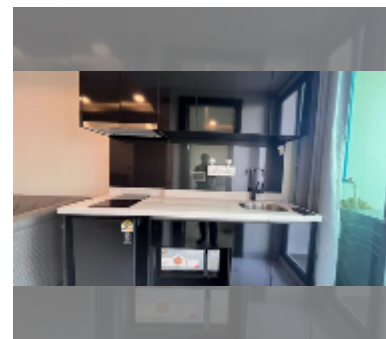

Сдается квартира 1 спальня 29 м² в ЖК Arcadia Millennium Tower, Паттайя

฿ 16 000

ПАРАМЕТРЫ ОБЪЕКТА:

UID	FR-242433
тип	1 спальня
площадь	29м²
этаж	13
вид	вид на город
за месяц	23 000 THB
год. контракт	16 000 THB / месяц
страховой депозит	2 месяца
состояние объекта	отличное
комплектация: мебель, кухонная техника, телевизор, холодильник	

О ЖИЛОМ КОМПЛЕКСЕ (ДОМЕ):

район	Центральная Паттайя
зданий	1
этажность	46
год сдачи	2021
обслуживание	฿ 13 920/год

УДОБСТВА:

Общие сведения: высотка, наземная парковка.

Бассейн: бассейн, бассейн на крыше.

Зона отдыха: зона отдыха, сад, зона отдыха на крыше.

Секция здоровья: тренажерный зал, сауна, СПА.

Другое: лобби, игровая комната, видеонаблюдение, охрана, прачечная.