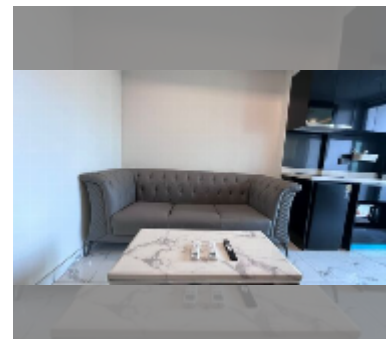

Сдается квартира 1 спальня 29 м² в ЖК Arcadia Millennium Tower, Паттайя

฿ 16 000

ПАРАМЕТРЫ ОБЪЕКТА:

UID	FR-242433
тип	1 спальня
площадь	29м²
этаж	13
вид	вид на город
за месяц	23 000 THB
год. контракт	16 000 THB / месяц
страховой депозит	2 месяца
состояние объекта	отличное
комплектация: мебель, кухонная техника, телевизор, холодильник	

О ЖИЛОМ КОМПЛЕКСЕ (ДОМЕ):

район	Центральная Паттайя
зданий	1
этажность	46
год сдачи	2021
обслуживание	฿ 13 920/год

УДОБСТВА:

Общие сведения: высотка, наземная парковка.

Бассейн: бассейн, бассейн на крыше.

Зона отдыха: зона отдыха, сад, зона отдыха на крыше.

Секция здоровья: тренажерный зал, сауна, СПА.

Другое: лобби, игровая комната, видеонаблюдение, охрана, прачечная.