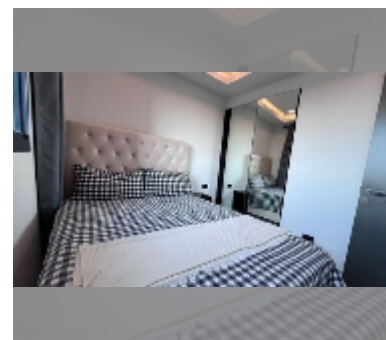

Сдается квартира 1 спальня 29 м² в ЖК Arcadia Millennium Tower, Паттайя

฿ 16 000

ПАРАМЕТРЫ ОБЪЕКТА:

UID	FR-242433
тип	1 спальня
площадь	29м²
этаж	13
вид	вид на город
за месяц	23 000 THB
год. контракт	16 000 THB / месяц
страховой депозит	2 месяца
состояние объекта	отличное
комплектация: мебель, кухонная техника, телевизор, холодильник	

О ЖИЛОМ КОМПЛЕКСЕ (ДОМЕ):

район	Центральная Паттайя
зданий	1
этажность	46
год сдачи	2021
обслуживание	฿ 13 920/год

УДОБСТВА:

Общие сведения: высотка, наземная парковка.

Бассейн: бассейн, бассейн на крыше.

Зона отдыха: зона отдыха, сад, зона отдыха на крыше.

Секция здоровья: тренажерный зал, сауна, СПА.

Другое: лобби, игровая комната, видеонаблюдение, охрана, прачечная.