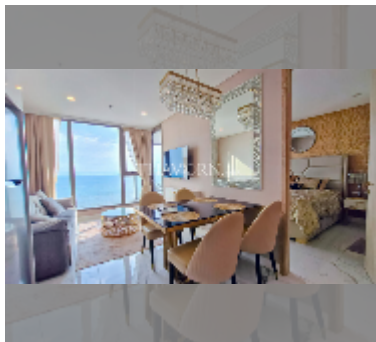

公寓 for rent 2间卧室 68 平方米 在 Copacabana Beach Jomtien, Pattaya

฿ 58,000

UNIT PARAMETERS:

UID	FR-242425
类型	2间卧室
面积	68平方米
楼层	19
风景	海景
每月	75,000 THB
年合同	58,000 THB / month
security deposit	2 months
quality	excellent
equipment:	furniture, household appliances, air conditioner, internet, television, washing-machine, refrigerator

PROJECT PARAMETERS:

地区	乔木提恩
楼房	1
楼层	59
交付年份	2022
服务	B 40,800/year

FACILITIES:

一般信息: 高楼, 米到海滩: 50, 分钟到海滩: 1, 机场摆渡车, 海滨, 室外停车场, 多层停车场.

游泳池: 游泳池, 屋顶游泳池, 无限视野, 按摩浴缸, 泳池酒吧, 日光浴区.

寒冷地带: 寒冷地带, 花园, 屋顶上的休息区.

卫生区: 健身房, 桑拿, 土耳其浴室.

其他: 大堂, 会议室, 游戏室, 孩子们玩花园, 中央电视台, 安全.