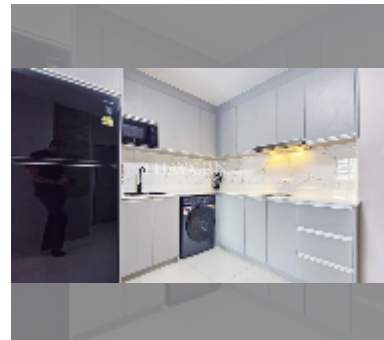

Сдается квартира 1 спальня 56 м² в ЖК Neo Condo, Паттайя

฿ 18 000

ПАРАМЕТРЫ ОБЪЕКТА:

UID	FR-242424
тип	1 спальня
площадь	56м²
этаж	6
вид	вид на бассейн
за месяц	25 000 THB
год. контракт	18 000 THB / месяц
страховой депозит	2 месяца
состояние объекта	отличное

комплектация: мебель, бытовая техника, кухонная техника, кондиционер, интернет, телевизор, стиральная машина, холодильник

О ЖИЛОМ КОМПЛЕКСЕ (ДОМЕ):

район	Джомтьен
зданий	2
этажность	6
год сдачи	2011
обслуживание	฿ 20 160/год

УДОБСТВА:

Общие сведения: малоэтажный, наземная парковка, крытая парковка.

Бассейн: бассейн, детский бассейн, зона загара.

Зона отдыха: зона отдыха, сад.

Другое: рецепция, лобби, видеонаблюдение, охрана, минимаркет, прачечная.