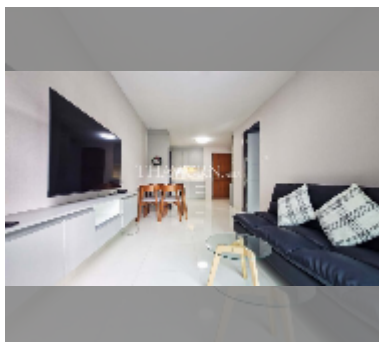

Сдается квартира 1 спальня 56 м² в ЖК Neo Condo, Паттайя

฿ 18 000

ПАРАМЕТРЫ ОБЪЕКТА:

UID	FR-242424
тип	1 спальня
площадь	56м²
этаж	6
вид	вид на бассейн
за месяц	25 000 THB
год. контракт	18 000 THB / месяц
страховой депозит	2 месяца
состояние объекта	отличное

комплектация: мебель, бытовая техника, кухонная техника, кондиционер, интернет, телевизор, стиральная машина, холодильник

О ЖИЛОМ КОМПЛЕКСЕ (ДОМЕ):

район	Джомтьен
зданий	2
этажность	6
год сдачи	2011
обслуживание	฿ 20 160/год

УДОБСТВА:

Общие сведения: малоэтажный, наземная парковка, крытая парковка.

Бассейн: бассейн, детский бассейн, зона загара.

Зона отдыха: зона отдыха, сад.

Другое: рецепция, лобби, видеонаблюдение, охрана, минимаркет, прачечная.