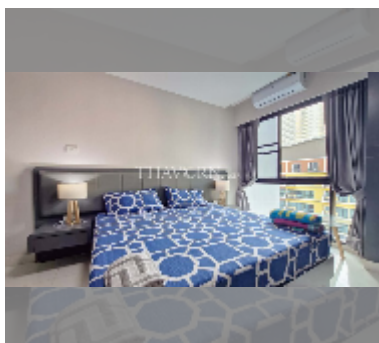

Сдается квартира 1 спальня 56 м² в ЖК Neo Condo, Паттайя

฿ 18 000

ПАРАМЕТРЫ ОБЪЕКТА:

UID	FR-242424
тип	1 спальня
площадь	56м²
этаж	6
вид	вид на бассейн
за месяц	25 000 THB
год. контракт	18 000 THB / месяц
страховой депозит	2 месяца
состояние объекта	отличное

комплектация: мебель, бытовая техника, кухонная техника, кондиционер, интернет, телевизор, стиральная машина, холодильник

О ЖИЛОМ КОМПЛЕКСЕ (ДОМЕ):

район	Джомтьен
зданий	2
этажность	6
год сдачи	2011
обслуживание	฿ 20 160/год

УДОБСТВА:

Общие сведения: малоэтажный, наземная парковка, крытая парковка.

Бассейн: бассейн, детский бассейн, зона загара.

Зона отдыха: зона отдыха, сад.

Другое: рецепция, лобби, видеонаблюдение, охрана, минимаркет, прачечная.