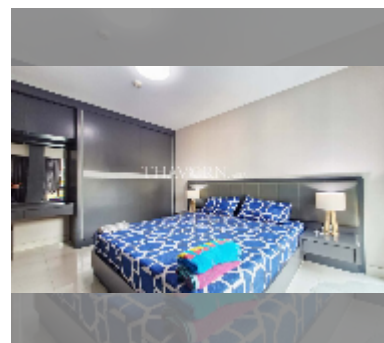

Сдается квартира 1 спальня 56 м² в ЖК Neo Condo, Паттайя

฿ 18 000

ПАРАМЕТРЫ ОБЪЕКТА:

UID	FR-242424
тип	1 спальня
площадь	56м²
этаж	6
вид	вид на бассейн
за месяц	25 000 THB
год. контракт	18 000 THB / месяц
страховой депозит	2 месяца
состояние объекта	отличное

комплектация: мебель, бытовая техника, кухонная техника, кондиционер, интернет, телевизор, стиральная машина, холодильник

О ЖИЛОМ КОМПЛЕКСЕ (ДОМЕ):

район	Джомтьен
зданий	2
этажность	6
год сдачи	2011
обслуживание	฿ 20 160/год

УДОБСТВА:

Общие сведения: малоэтажный, наземная парковка, крытая парковка.

Бассейн: бассейн, детский бассейн, зона загара.

Зона отдыха: зона отдыха, сад.

Другое: рецепция, лобби, видеонаблюдение, охрана, минимаркет, прачечная.