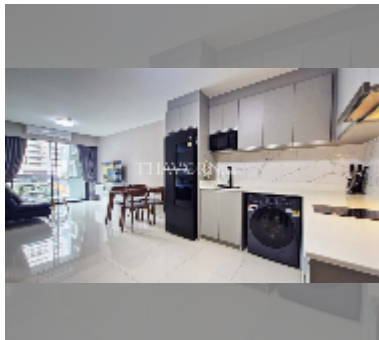

Сдается квартира 1 спальня 56 м² в ЖК Neo Condo, Паттайя

฿ 18 000

ПАРАМЕТРЫ ОБЪЕКТА:

UID	FR-242424
тип	1 спальня
площадь	56м²
этаж	6
вид	вид на бассейн
за месяц	25 000 THB
год. контракт	18 000 THB / месяц
страховой депозит	2 месяца
состояние объекта	отличное

комплектация: мебель, бытовая техника, кухонная техника, кондиционер, интернет, телевизор, стиральная машина, холодильник

О ЖИЛОМ КОМПЛЕКСЕ (ДОМЕ):

район	Джомтьен
зданий	2
этажность	6
год сдачи	2011
обслуживание	฿ 20 160/год

УДОБСТВА:

Общие сведения: малоэтажный, наземная парковка, крытая парковка.

Бассейн: бассейн, детский бассейн, зона загара.

Зона отдыха: зона отдыха, сад.

Другое: рецепция, лобби, видеонаблюдение, охрана, минимаркет, прачечная.