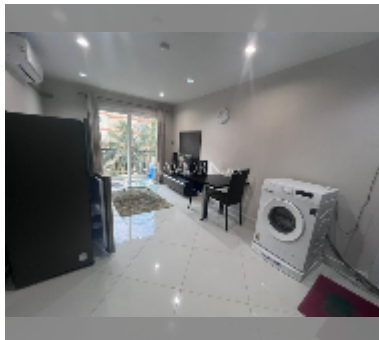

Сдается квартира 1 спальня 35 м² в ЖК Park Lane Jomtien Resort, Паттайя

฿ 10 000

ПАРАМЕТРЫ ОБЪЕКТА:

UID	FR-242419
тип	1 спальня
площадь	35м²
этаж	5
вид	вид на бассейн
за месяц	15 000 THB
год. контракт	10 000 THB / месяц
страховой депозит	нет
состояние объекта	хорошее

комплектация: мебель, бытовая техника, кухонная техника, кондиционер, телевизор, стиральная машина, холодильник

О ЖИЛОМ КОМПЛЕКСЕ (ДОМЕ):

район	Джомтьен
зданий	4
этажность	8
год сдачи	2010

УДОБСТВА:

Общие сведения: резорт, метров до пляжа: 500, минут до пляжа: 10, наземная парковка.

Бассейн: бассейн, детский бассейн, джакузи.

Зона отдыха: зона отдыха, сад.

Секция здоровья: тренажерный зал.

Другое: видеонаблюдение, охрана, минимаркет.