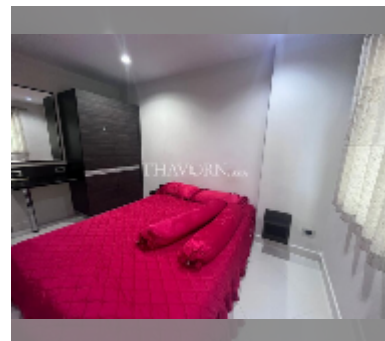

Сдается квартира 1 спальня 35 м² в ЖК Park Lane Jomtien Resort, Паттайя

฿ 10 000

ПАРАМЕТРЫ ОБЪЕКТА:

UID	FR-242419
тип	1 спальня
площадь	35м²
этаж	5
вид	вид на бассейн
за месяц	15 000 THB
год. контракт	10 000 THB / месяц
страховой депозит	нет
состояние объекта	хорошее

комплектация: мебель, бытовая техника, кухонная техника, кондиционер, телевизор, стиральная машина, холодильник

О ЖИЛОМ КОМПЛЕКСЕ (ДОМЕ):

район	Джомтьен
зданий	4
этажность	8
год сдачи	2010

УДОБСТВА:

Общие сведения: резорт, метров до пляжа: 500, минут до пляжа: 10, наземная парковка.

Бассейн: бассейн, детский бассейн, джакузи.

Зона отдыха: зона отдыха, сад.

Секция здоровья: тренажерный зал.

Другое: видеонаблюдение, охрана, минимаркет.