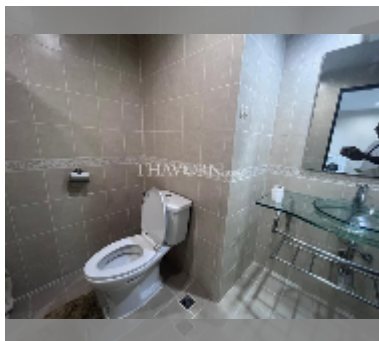

Сдается квартира 1 спальня 35 м² в ЖК Park Lane Jomtien Resort, Паттайя

฿ 10 000

ПАРАМЕТРЫ ОБЪЕКТА:

UID	FR-242419
тип	1 спальня
площадь	35м²
этаж	5
вид	вид на бассейн
за месяц	15 000 THB
год. контракт	10 000 THB / месяц
страховой депозит	нет
состояние объекта	хорошее

комплектация: мебель, бытовая техника, кухонная техника, кондиционер, телевизор, стиральная машина, холодильник

О ЖИЛОМ КОМПЛЕКСЕ (ДОМЕ):

район	Джомтьен
зданий	4
этажность	8
год сдачи	2010

УДОБСТВА:

Общие сведения: резорт, метров до пляжа: 500, минут до пляжа: 10, наземная парковка.

Бассейн: бассейн, детский бассейн, джакузи.

Зона отдыха: зона отдыха, сад.

Секция здоровья: тренажерный зал.

Другое: видеонаблюдение, охрана, минимаркет.