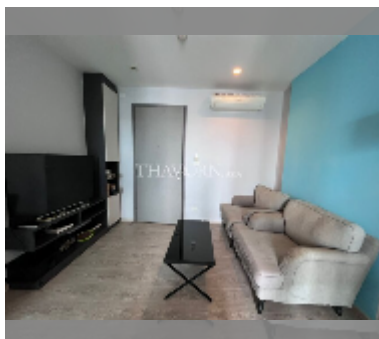

Сдается квартира 1 спальня 35 м² в ЖК The Base Central Pattaya, Паттайя

฿ 20 000

ПАРАМЕТРЫ ОБЪЕКТА:

UID	FR-242056
тип	1 спальня
площадь	35м²
этаж	12
вид	частичный вид на море

год. контракт	20 000 THB / месяц
страховой депозит	2 месяца
состояние объекта	хорошее

комплектация: мебель, бытовая техника, кухонная техника, кондиционер, телевизор, стиральная машина, холодильник

О ЖИЛОМ КОМПЛЕКСЕ (ДОМЕ):

район	Центральная Паттайя
зданий	3
этажность	32
год сдачи	2016

УДОБСТВА:

Общие сведения: высотка, метров до пляжа: 100, минут до пляжа: 5, крытая парковка.

Бассейн: бассейн, бассейн на крыше.

Зона отдыха: сад, зона отдыха на крыше, зона барбекю.

Секция здоровья: тренажерный зал.

Другое: лобби, видеонаблюдение, охрана.