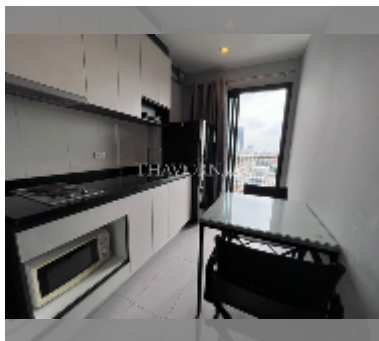

Сдается квартира 1 спальня 35 м² в ЖК The Base Central Pattaya, Паттайя

฿ 20 000

ПАРАМЕТРЫ ОБЪЕКТА:

UID	FR-242056
тип	1 спальня
площадь	35м²
этаж	12
вид	частичный вид на море

год. контракт	20 000 THB / месяц
страховой депозит	2 месяца
состояние объекта	хорошее

комплектация: мебель, бытовая техника, кухонная техника, кондиционер, телевизор, стиральная машина, холодильник

О ЖИЛОМ КОМПЛЕКСЕ (ДОМЕ):

район	Центральная Паттайя
зданий	3
этажность	32
год сдачи	2016

УДОБСТВА:

Общие сведения: высотка, метров до пляжа: 100, минут до пляжа: 5, крытая парковка.

Бассейн: бассейн, бассейн на крыше.

Зона отдыха: сад, зона отдыха на крыше, зона барбекю.

Секция здоровья: тренажерный зал.

Другое: лобби, видеонаблюдение, охрана.