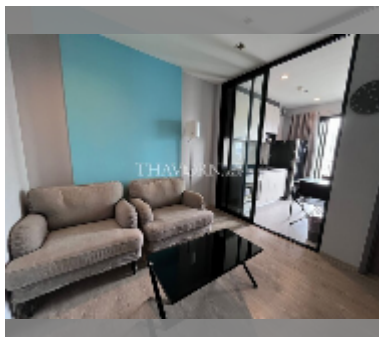

Сдается квартира 1 спальня 35 м² в ЖК The Base Central Pattaya, Паттайя

฿ 20 000

ПАРАМЕТРЫ ОБЪЕКТА:

UID	FR-242056
тип	1 спальня
площадь	35м²
этаж	12
вид	частичный вид на море

год. контракт	20 000 THB / месяц
страховой депозит	2 месяца
состояние объекта	хорошее

комплектация: мебель, бытовая техника, кухонная техника, кондиционер, телевизор, стиральная машина, холодильник

О ЖИЛОМ КОМПЛЕКСЕ (ДОМЕ):

район	Центральная Паттайя
зданий	3
этажность	32
год сдачи	2016

УДОБСТВА:

Общие сведения: высотка, метров до пляжа: 100, минут до пляжа: 5, крытая парковка.

Бассейн: бассейн, бассейн на крыше.

Зона отдыха: сад, зона отдыха на крыше, зона барбекю.

Секция здоровья: тренажерный зал.

Другое: лобби, видеонаблюдение, охрана.