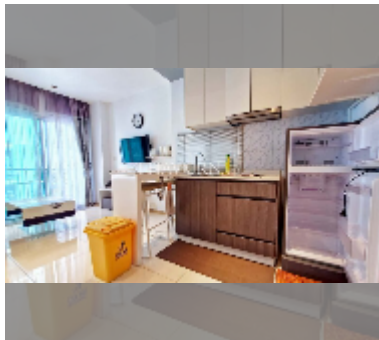

Сдается квартира студия 36 м² в ЖК The Gallery Pattaya, Паттайя

฿ 12 000

ПАРАМЕТРЫ ОБЪЕКТА:

UID	FR-241712
тип	студия
площадь	36м²
этаж	2
вид	вид на город
за месяц	15 000 THB
год. контракт	12 000 THB / месяц
страховой депозит	2 месяца
состояние объекта	хорошее

комплектация: мебель, бытовая техника, кухонная техника, кондиционер, телевизор, стиральная машина, холодильник

О ЖИЛОМ КОМПЛЕКСЕ (ДОМЕ):

район	Джомтьен
зданий	2
этажность	8
год сдачи	2012
обслуживание	฿ 17 280/год

УДОБСТВА:

Общие сведения: малоэтажный, наземная парковка.
Бассейн: бассейн, бассейн на крыше.
Зона отдыха: зона отдыха, сад, зона отдыха на крыше.
Секция здоровья: тренажерный зал, сауна.
Другое: лобби, видеонаблюдение, охрана, минимаркет.