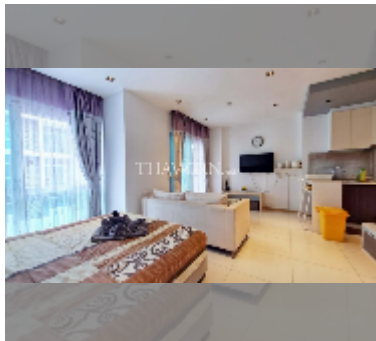

公寓 for rent 一室公寓 36 平方米 在 The Gallery Pattaya, Pattaya

฿ 12,000

UNIT PARAMETERS:

UID	FR-241712
类型	一室公寓
面积	36平方米
楼层	2
风景	城市景
每月	15,000 THB
年合同	12,000 THB / month
security deposit	2 months
quality	good
equipment:	furniture, household appliances, kitchen appliances, air conditioner, television, washing-machine, refrigerator

PROJECT PARAMETERS:

地区	乔木提恩
楼房	2
楼层	8
交付年份	2012
服务	B 17,280/year

FACILITIES:

一般信息: 低层, 室外停车场.

游泳池: 游泳池, 屋顶游泳池.

寒冷地带: 寒冷地带, 花园, 屋顶上的休息区.

卫生区: 健身房, 桑拿.

其他: 大堂, 中央电视台, 安全, 迷你超市.