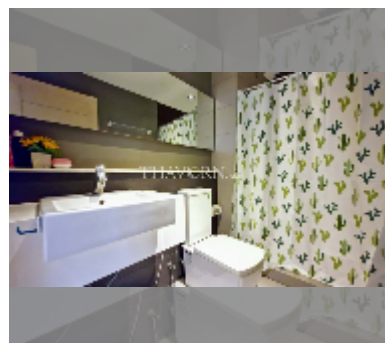

Сдается квартира студия 36 м² в ЖК The Gallery Pattaya, Паттайя

฿ 12 000

ПАРАМЕТРЫ ОБЪЕКТА:

UID	FR-241712
тип	студия
площадь	36м²
этаж	2
вид	вид на город
за месяц	15 000 THB
год. контракт	12 000 THB / месяц
страховой депозит	2 месяца
состояние объекта	хорошее

комплектация: мебель, бытовая техника, кухонная техника, кондиционер, телевизор, стиральная машина, холодильник

О ЖИЛОМ КОМПЛЕКСЕ (ДОМЕ):

район	Джомтьен
зданий	2
этажность	8
год сдачи	2012
обслуживание	฿ 17 280/год

УДОБСТВА:

Общие сведения: малоэтажный, наземная парковка.
Бассейн: бассейн, бассейн на крыше.
Зона отдыха: зона отдыха, сад, зона отдыха на крыше.
Секция здоровья: тренажерный зал, сауна.
Другое: лобби, видеонаблюдение, охрана, минимаркет.