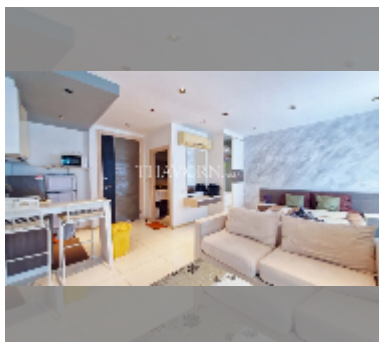

Сдается квартира студия 36 м² в ЖК The Gallery Pattaya, Паттайя

฿ 12 000

ПАРАМЕТРЫ ОБЪЕКТА:

UID	FR-241712
тип	студия
площадь	36м²
этаж	2
вид	вид на город
за месяц	15 000 THB
год. контракт	12 000 THB / месяц
страховой депозит	2 месяца
состояние объекта	хорошее

комплектация: мебель, бытовая техника, кухонная техника, кондиционер, телевизор, стиральная машина, холодильник

О ЖИЛОМ КОМПЛЕКСЕ (ДОМЕ):

район	Джомтьен
зданий	2
этажность	8
год сдачи	2012
обслуживание	฿ 17 280/год

УДОБСТВА:

Общие сведения: малоэтажный, наземная парковка.
Бассейн: бассейн, бассейн на крыше.
Зона отдыха: зона отдыха, сад, зона отдыха на крыше.
Секция здоровья: тренажерный зал, сауна.
Другое: лобби, видеонаблюдение, охрана, минимаркет.