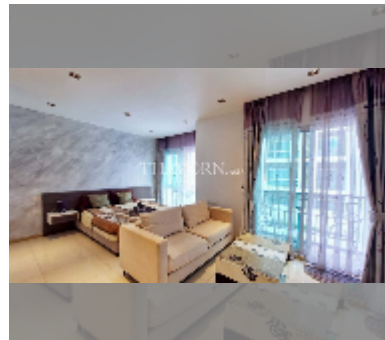

Сдается квартира студия 36 м² в ЖК The Gallery Pattaya, Паттайя

฿ 12 000

ПАРАМЕТРЫ ОБЪЕКТА:

UID	FR-241712
тип	студия
площадь	36м²
этаж	2
вид	вид на город
за месяц	15 000 THB
год. контракт	12 000 THB / месяц
страховой депозит	2 месяца
состояние объекта	хорошее

комплектация: мебель, бытовая техника, кухонная техника, кондиционер, телевизор, стиральная машина, холодильник

О ЖИЛОМ КОМПЛЕКСЕ (ДОМЕ):

район	Джомтьен
зданий	2
этажность	8
год сдачи	2012
обслуживание	฿ 17 280/год

УДОБСТВА:

Общие сведения: малоэтажный, наземная парковка.
Бассейн: бассейн, бассейн на крыше.
Зона отдыха: зона отдыха, сад, зона отдыха на крыше.
Секция здоровья: тренажерный зал, сауна.
Другое: лобби, видеонаблюдение, охрана, минимаркет.