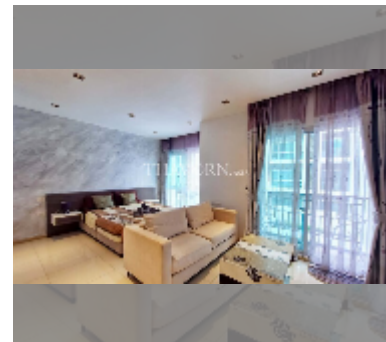

公寓 for rent 一室公寓 36 平方米 在 The Gallery Pattaya, Pattaya

฿ 12,000

UNIT PARAMETERS:

UID	FR-241712
类型	一室公寓
面积	36平方米
楼层	2
风景	城市景
每月	15,000 THB
年合同	12,000 THB / month
security deposit	2 months
quality	good
equipment:	furniture, household appliances, kitchen appliances, air conditioner, television, washing-machine, refrigerator

PROJECT PARAMETERS:

地区	乔木提恩
楼房	2
楼层	8
交付年份	2012
服务	B 17,280/year

FACILITIES:

一般信息: 低层, 室外停车场.

游泳池: 游泳池, 屋顶游泳池.

寒冷地带: 寒冷地带, 花园, 屋顶上的休息区.

卫生区: 健身房, 桑拿.

其他: 大堂, 中央电视台, 安全, 迷你超市.