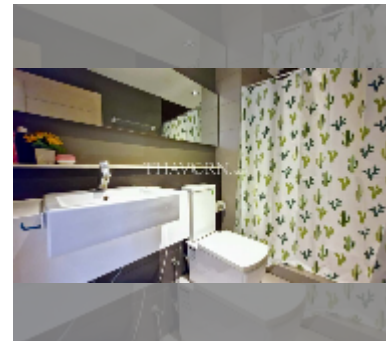

公寓 for rent 一室公寓 36 平方米 在 The Gallery Pattaya, Pattaya

฿ 12,000

UNIT PARAMETERS:

UID	FR-241712
类型	一室公寓
面积	36平方米
楼层	2
风景	城市景
每月	15,000 THB
年合同	12,000 THB / month
security deposit	2 months
quality	good
equipment:	furniture, household appliances, kitchen appliances, air conditioner, television, washing-machine, refrigerator

PROJECT PARAMETERS:

地区	乔木提恩
楼房	2
楼层	8
交付年份	2012
服务	B 17,280/year

FACILITIES:

一般信息: 低层, 室外停车场.

游泳池: 游泳池, 屋顶游泳池.

寒冷地带: 寒冷地带, 花园, 屋顶上的休息区.

卫生区: 健身房, 桑拿.

其他: 大堂, 中央电视台, 安全, 迷你超市.