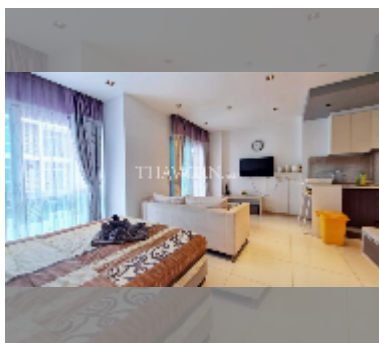

Сдается квартира студия 36 м² в ЖК The Gallery Pattaya, Паттайя

฿ 12 000

ПАРАМЕТРЫ ОБЪЕКТА:

UID	FR-241712
тип	студия
площадь	36м²
этаж	2
вид	вид на город
за месяц	15 000 THB
год. контракт	12 000 THB / месяц
страховой депозит	2 месяца
состояние объекта	хорошее

комплектация: мебель, бытовая техника, кухонная техника, кондиционер, телевизор, стиральная машина, холодильник

О ЖИЛОМ КОМПЛЕКСЕ (ДОМЕ):

район	Джомтьен
зданий	2
этажность	8
год сдачи	2012
обслуживание	฿ 17 280/год

УДОБСТВА:

Общие сведения: малоэтажный, наземная парковка.
Бассейн: бассейн, бассейн на крыше.
Зона отдыха: зона отдыха, сад, зона отдыха на крыше.
Секция здоровья: тренажерный зал, сауна.
Другое: лобби, видеонаблюдение, охрана, минимаркет.