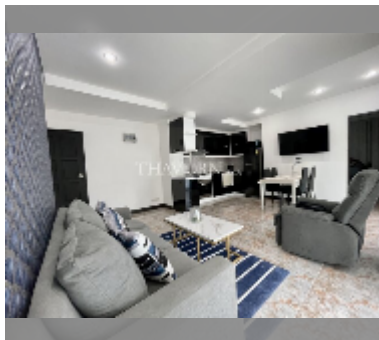

Сдается квартира 2 спальни 100 м² в ЖК Siam Oriental Condominium, Паттайя

฿ 25 000

ПАРАМЕТРЫ ОБЪЕКТА:

UID	FR-241707
тип	2 спальни
площадь	100м²
этаж	2
вид	вид на город
за месяц	37 000 THB
год. контракт	25 000 THB / месяц
страховой депозит	нет
состояние объекта	хорошее

комплектация: мебель, бытовая техника, кухонная техника, кондиционер, интернет, телевизор, стиральная машина, посудомоечная машина, холодильник

О ЖИЛОМ КОМПЛЕКСЕ (ДОМЕ):

район	Пратамнак
зданий	1
этажность	8
год сдачи	2007
обслуживание	฿ 67 200/год

УДОБСТВА:

Общие сведения: бутик, метров до пляжа: 300, минут до пляжа: 5, разрешены домашние животные, крытая парковка. Другое: видеонаблюдение, охрана.