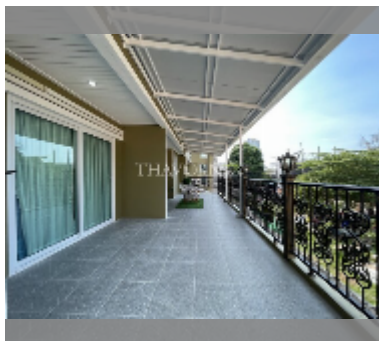

Сдается квартира 2 спальни 100 м² в ЖК Siam Oriental Condominium, Паттайя

฿ 25 000

ПАРАМЕТРЫ ОБЪЕКТА:

UID	FR-241707
тип	2 спальни
площадь	100м²
этаж	2
вид	вид на город
за месяц	37 000 THB
год. контракт	25 000 THB / месяц
страховой депозит	нет
состояние объекта	хорошее

комплектация: мебель, бытовая техника, кухонная техника, кондиционер, интернет, телевизор, стиральная машина, посудомоечная машина, холодильник

О ЖИЛОМ КОМПЛЕКСЕ (ДОМЕ):

район	Пратамнак
зданий	1
этажность	8
год сдачи	2007
обслуживание	฿ 67 200/год

УДОБСТВА:

Общие сведения: бутик, метров до пляжа: 300, минут до пляжа: 5, разрешены домашние животные, крытая парковка. Другое: видеонаблюдение, охрана.