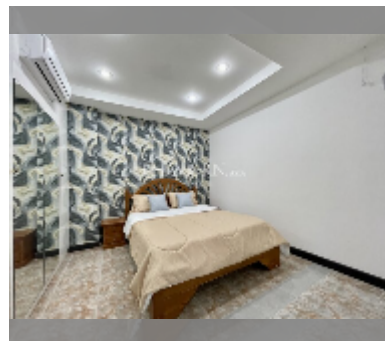

Сдается квартира 2 спальни 100 м² в ЖК Siam Oriental Condominium, Паттайя

฿ 25 000

ПАРАМЕТРЫ ОБЪЕКТА:

UID	FR-241707
тип	2 спальни
площадь	100м²
этаж	2
вид	вид на город
за месяц	37 000 THB
год. контракт	25 000 THB / месяц
страховой депозит	нет
состояние объекта	хорошее

комплектация: мебель, бытовая техника, кухонная техника, кондиционер, интернет, телевизор, стиральная машина, посудомоечная машина, холодильник

О ЖИЛОМ КОМПЛЕКСЕ (ДОМЕ):

район	Пратамнак
зданий	1
этажность	8
год сдачи	2007
обслуживание	฿ 67 200/год

УДОБСТВА:

Общие сведения: бутик, метров до пляжа: 300, минут до пляжа: 5, разрешены домашние животные, крытая парковка. Другое: видеонаблюдение, охрана.