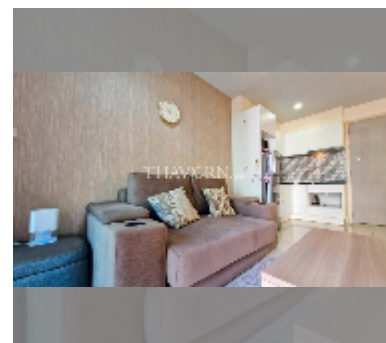

Сдается квартира 1 спальня 45 м² в ЖК Atlantis Condo Resort, Паттайя

฿ 15 000

ПАРАМЕТРЫ ОБЪЕКТА:

UID	FR-241686
тип	1 спальня
площадь	45м²
этаж	3
вид	вид на бассейн
за месяц	25 000 THB
год. контракт	15 000 THB / месяц
страховой депозит	2 месяца
состояние объекта	хорошее

комплектация: мебель, бытовая техника, кухонная техника, кондиционер, интернет, телевизор, стиральная машина, холодильник

О ЖИЛОМ КОМПЛЕКСЕ (ДОМЕ):

район	Джомтьен
зданий	5
этажность	8
год сдачи	2014
обслуживание	฿ 18 900/год

УДОБСТВА:

Общие сведения: резорт, метров до пляжа: 500, минут до пляжа: 5, наземная парковка, крытая парковка.

Бассейн: бассейн, детский бассейн, водные горки, водопад, джакузи.

Зона отдыха: зона отдыха, сад.

Секция здоровья: тренажерный зал, сауна, хамам.

Другое: рецепция, лобби, клубный дом, игровая комната, детская площадка, видеонаблюдение, охрана, минимаркет, прачечная.