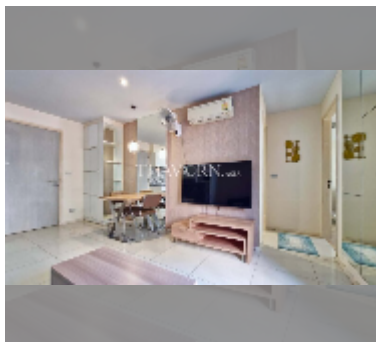

Сдается квартира 1 спальня 45 м² в ЖК Atlantis Condo Resort, Паттайя

฿ 15 000

ПАРАМЕТРЫ ОБЪЕКТА:

UID	FR-241686
тип	1 спальня
площадь	45м²
этаж	3
вид	вид на бассейн
за месяц	25 000 THB
год. контракт	15 000 THB / месяц
страховой депозит	2 месяца
состояние объекта	хорошее

комплектация: мебель, бытовая техника, кухонная техника, кондиционер, интернет, телевизор, стиральная машина, холодильник

О ЖИЛОМ КОМПЛЕКСЕ (ДОМЕ):

район	Джомтьен
зданий	5
этажность	8
год сдачи	2014
обслуживание	฿ 18 900/год

УДОБСТВА:

Общие сведения: резорт, метров до пляжа: 500, минут до пляжа: 5, наземная парковка, крытая парковка.

Бассейн: бассейн, детский бассейн, водные горки, водопад, джакузи.

Зона отдыха: зона отдыха, сад.

Секция здоровья: тренажерный зал, сауна, хамам.

Другое: рецепция, лобби, клубный дом, игровая комната, детская площадка, видеонаблюдение, охрана, минимаркет, прачечная.