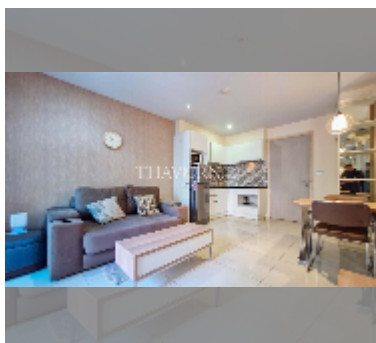

Сдается квартира 1 спальня 45 м² в ЖК Atlantis Condo Resort, Паттайя

฿ 15 000

ПАРАМЕТРЫ ОБЪЕКТА:

UID	FR-241686
тип	1 спальня
площадь	45м²
этаж	3
вид	вид на бассейн
за месяц	25 000 THB
год. контракт	15 000 THB / месяц
страховой депозит	2 месяца
состояние объекта	хорошее

комплектация: мебель, бытовая техника, кухонная техника, кондиционер, интернет, телевизор, стиральная машина, холодильник

О ЖИЛОМ КОМПЛЕКСЕ (ДОМЕ):

район	Джомтьен
зданий	5
этажность	8
год сдачи	2014
обслуживание	฿ 18 900/год

УДОБСТВА:

Общие сведения: резорт, метров до пляжа: 500, минут до пляжа: 5, наземная парковка, крытая парковка.

Бассейн: бассейн, детский бассейн, водные горки, водопад, джакузи.

Зона отдыха: зона отдыха, сад.

Секция здоровья: тренажерный зал, сауна, хамам.

Другое: рецепция, лобби, клубный дом, игровая комната, детская площадка, видеонаблюдение, охрана, минимаркет, прачечная.