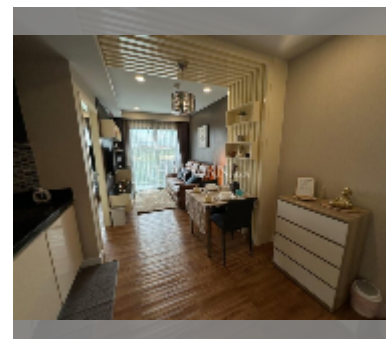

Сдается квартира 1 спальня 35 м² в ЖК Dusit Grand Park, Паттайя

฿ 12 000

ПАРАМЕТРЫ ОБЪЕКТА:

UID	FR-241685
тип	1 спальня
площадь	35м²
этаж	4
вид	вид на город
год. контракт	12 000 THB / месяц
страховой депозит	2 месяца
состояние объекта	хорошее

комплектация: мебель, бытовая техника, кухонная техника, кондиционер, интернет, телевизор, стиральная машина, холодильник

О ЖИЛОМ КОМПЛЕКСЕ (ДОМЕ):

район	Джомтьен
зданий	6
этажность	8
год сдачи	2015
обслуживание	฿ 14 700/год

УДОБСТВА:

Общие сведения: резорт, метров до пляжа: 500, минут до пляжа: 10, подземная парковка, наземная парковка.

Бассейн: бассейн, детский бассейн, водные горки, водопад, джакузи.

Зона отдыха: зона отдыха, сад.

Секция здоровья: тренажерный зал, сауна.

Другое: лобби, клубный дом, видеонаблюдение, охрана, рум сервис.