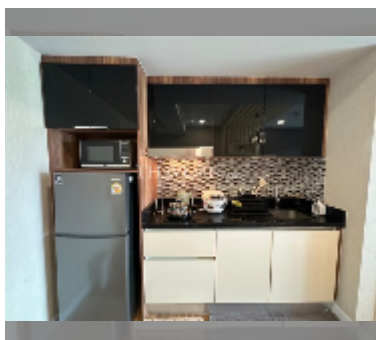

Сдается квартира 1 спальня 35 м² в ЖК Dusit Grand Park, Паттайя

฿ 12 000

ПАРАМЕТРЫ ОБЪЕКТА:

UID	FR-241685
тип	1 спальня
площадь	35м²
этаж	4
вид	вид на город
год. контракт	12 000 THB / месяц
страховой депозит	2 месяца
состояние объекта	хорошее

комплектация: мебель, бытовая техника, кухонная техника, кондиционер, интернет, телевизор, стиральная машина, холодильник

О ЖИЛОМ КОМПЛЕКСЕ (ДОМЕ):

район	Джомтьен
зданий	6
этажность	8
год сдачи	2015
обслуживание	฿ 14 700/год

УДОБСТВА:

Общие сведения: резорт, метров до пляжа: 500, минут до пляжа: 10, подземная парковка, наземная парковка.

Бассейн: бассейн, детский бассейн, водные горки, водопад, джакузи.

Зона отдыха: зона отдыха, сад.

Секция здоровья: тренажерный зал, сауна.

Другое: лобби, клубный дом, видеонаблюдение, охрана, рум сервис.