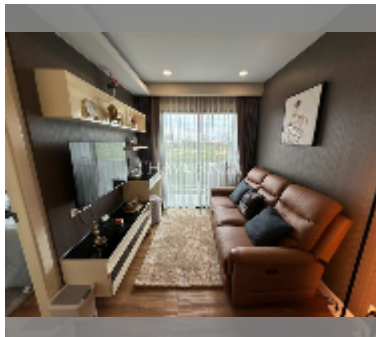

Сдается квартира 1 спальня 35 м² в ЖК Dusit Grand Park, Паттайя

฿ 12 000

ПАРАМЕТРЫ ОБЪЕКТА:

UID	FR-241685
тип	1 спальня
площадь	35м²
этаж	4
вид	вид на город
год. контракт	12 000 THB / месяц
страховой депозит	2 месяца
состояние объекта	хорошее

комплектация: мебель, бытовая техника, кухонная техника, кондиционер, интернет, телевизор, стиральная машина, холодильник

О ЖИЛОМ КОМПЛЕКСЕ (ДОМЕ):

район	Джомтьен
зданий	6
этажность	8
год сдачи	2015
обслуживание	฿ 14 700/год

УДОБСТВА:

Общие сведения: резорт, метров до пляжа: 500, минут до пляжа: 10, подземная парковка, наземная парковка.

Бассейн: бассейн, детский бассейн, водные горки, водопад, джакузи.

Зона отдыха: зона отдыха, сад.

Секция здоровья: тренажерный зал, сауна.

Другое: лобби, клубный дом, видеонаблюдение, охрана, рум сервис.