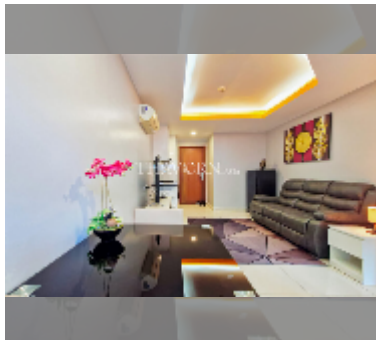

Сдается квартира 1 спальня 40 м² в ЖК C View Residence Pattaya, Паттайя

฿ 15 000

ПАРАМЕТРЫ ОБЪЕКТА:

UID	FR-241627
тип	1 спальня
площадь	40м²
этаж	6
вид	вид на город
за месяц	25 000 THB
год. контракт	15 000 THB / месяц
страховой депозит	2 месяца
состояние объекта	отличное

комплектация: мебель, бытовая техника, кухонная техника, система умный дом, кондиционер, телевизор, стиральная машина, холодильник

О ЖИЛОМ КОМПЛЕКСЕ (ДОМЕ):

район	Пратамнак
зданий	2
этажность	8
год сдачи	2014
обслуживание	฿ 19 200/год

УДОБСТВА:

Общие сведения: бутик, метров до пляжа: 350, минут до пляжа: 5, подземная парковка.

Бассейн: бассейн на крыше.

Зона отдыха: сад.

Другое: лобби, видеонаблюдение, охрана.