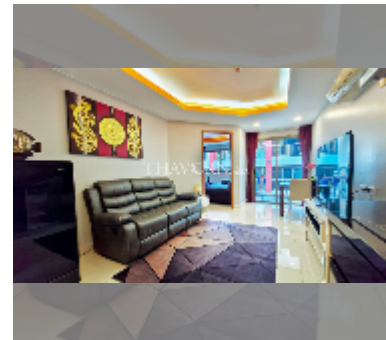

Сдается квартира 1 спальня 40 м² в ЖК C View Residence Pattaya, Паттайя

฿ 15 000

ПАРАМЕТРЫ ОБЪЕКТА:

UID	FR-241627
тип	1 спальня
площадь	40м²
этаж	6
вид	вид на город
за месяц	25 000 THB
год. контракт	15 000 THB / месяц
страховой депозит	2 месяца
состояние объекта	отличное

комплектация: мебель, бытовая техника, кухонная техника, система умный дом, кондиционер, телевизор, стиральная машина, холодильник

О ЖИЛОМ КОМПЛЕКСЕ (ДОМЕ):

район	Пратамнак
зданий	2
этажность	8
год сдачи	2014
обслуживание	฿ 19 200/год

УДОБСТВА:

Общие сведения: бутик, метров до пляжа: 350, минут до пляжа: 5, подземная парковка.

Бассейн: бассейн на крыше.

Зона отдыха: сад.

Другое: лобби, видеонаблюдение, охрана.