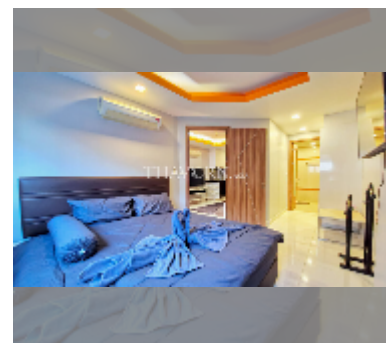

Сдается квартира 1 спальня 40 м² в ЖК C View Residence Pattaya, Паттайя

฿ 15 000

ПАРАМЕТРЫ ОБЪЕКТА:

UID	FR-241627
тип	1 спальня
площадь	40м²
этаж	6
вид	вид на город
за месяц	25 000 THB
год. контракт	15 000 THB / месяц
страховой депозит	2 месяца
состояние объекта	отличное

комплектация: мебель, бытовая техника, кухонная техника, система умный дом, кондиционер, телевизор, стиральная машина, холодильник

О ЖИЛОМ КОМПЛЕКСЕ (ДОМЕ):

район	Пратамнак
зданий	2
этажность	8
год сдачи	2014
обслуживание	฿ 19 200/год

УДОБСТВА:

Общие сведения: бутик, метров до пляжа: 350, минут до пляжа: 5, подземная парковка.

Бассейн: бассейн на крыше.

Зона отдыха: сад.

Другое: лобби, видеонаблюдение, охрана.