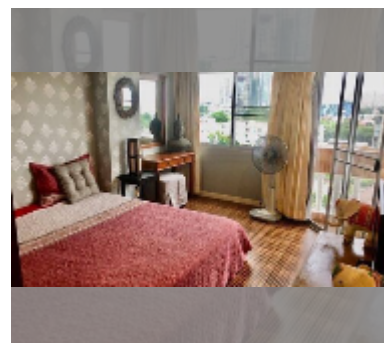

Сдается квартира 1 спальня 63 м², Jomtien Thip Condominium, Паттайя

฿ 19 000

ПАРАМЕТРЫ ОБЪЕКТА:

UID	FR-241582
тип	1 спальня
площадь	63м²
этаж	9
вид	вид на море
год. контракт	19 000 THB / месяц
страховой депозит	2 месяца
состояние объекта	хорошее

комплектация: мебель, бытовая техника, кухонная техника, кондиционер, интернет, телевизор, стиральная машина, холодильник

О ЖИЛОМ КОМПЛЕКСЕ (ДОМЕ):