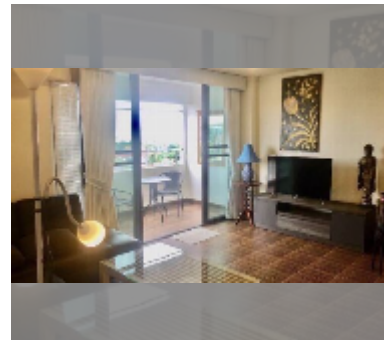

Сдается квартира 1 спальня 63 м², Jomtien Thip Condominium, Паттайя

฿ 19 000

ПАРАМЕТРЫ ОБЪЕКТА:

UID	FR-241582
тип	1 спальня
площадь	63м ²
этаж	9
вид	вид на море
год. контракт	19 000 THB / месяц
страховой депозит	2 месяца
состояние объекта	хорошее

комплектация: мебель, бытовая техника, кухонная техника, кондиционер, интернет, телевизор, стиральная машина, холодильник

О ЖИЛОМ КОМПЛЕКСЕ (ДОМЕ):

[подробнее](#)