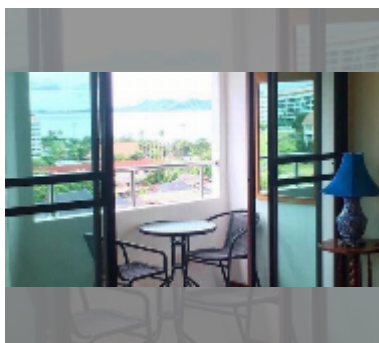

Сдается квартира 1 спальня 63 м², Jomtien Thip Condominium, Паттайя

฿ 19 000

ПАРАМЕТРЫ ОБЪЕКТА:

UID	FR-241582
тип	1 спальня
площадь	63м²
этаж	9
вид	вид на море
год. контракт	19 000 THB / месяц
страховой депозит	2 месяца
состояние объекта	хорошее

комплектация: мебель, бытовая техника, кухонная техника, кондиционер, интернет, телевизор, стиральная машина, холодильник

О ЖИЛОМ КОМПЛЕКСЕ (ДОМЕ):