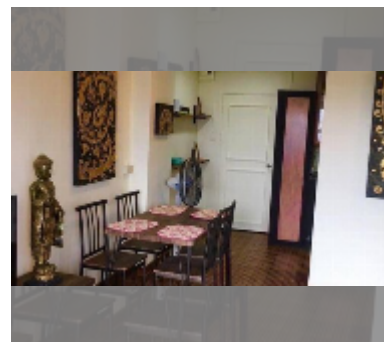

Сдается квартира 1 спальня 63 м², Jomtien Thip Condominium, Паттайя

฿ 19 000

ПАРАМЕТРЫ ОБЪЕКТА:

UID	FR-241582
тип	1 спальня
площадь	63м ²
этаж	9
вид	вид на море
год. контракт	19 000 THB / месяц
страховой депозит	2 месяца
состояние объекта	хорошее

комплектация: мебель, бытовая техника, кухонная техника, кондиционер, интернет, телевизор, стиральная машина, холодильник

О ЖИЛОМ КОМПЛЕКСЕ (ДОМЕ):

[подробнее](#)