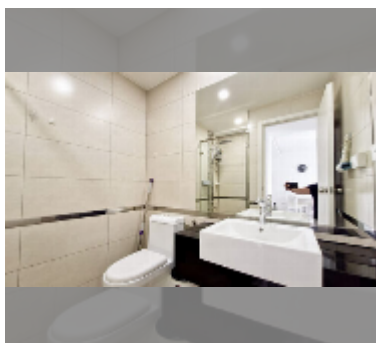

Сдается квартира 1 спальня 35 м² в ЖК Siam Oriental Plaza, Паттайя

฿ 15 000

ПАРАМЕТРЫ ОБЪЕКТА:

UID	FR-241571
тип	1 спальня
площадь	35м²
этаж	4
вид	вид на город
за месяц	25 000 THB
год. контракт	15 000 THB / месяц
страховой депозит	2 месяца
состояние объекта	хорошее

комплектация: мебель, бытовая техника, кухонная техника, кондиционер, интернет, телевизор, стиральная машина, холодильник

О ЖИЛОМ КОМПЛЕКСЕ (ДОМЕ):

район	Пратамнак
зданий	1
этажность	8
год сдачи	2016
обслуживание	฿ 17 640/год

УДОБСТВА:

Общие сведения: малоэтажный, метров до пляжа: 400, минут до пляжа: 7, разрешены домашние животные, подземная парковка.

Бассейн: бассейн на крыше.

Зона отдыха: зона отдыха на крыше.

Секция здоровья: тренажерный зал, сауна.

Другое: видеонаблюдение, охрана.