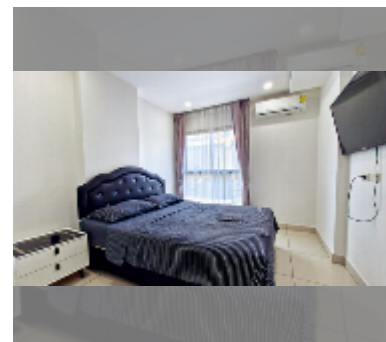

Сдается квартира 1 спальня 35 м² в ЖК Siam Oriental Plaza, Паттайя

฿ 15 000

ПАРАМЕТРЫ ОБЪЕКТА:

UID	FR-241571
тип	1 спальня
площадь	35м²
этаж	4
вид	вид на город
за месяц	25 000 THB
год. контракт	15 000 THB / месяц
страховой депозит	2 месяца
состояние объекта	хорошее

комплектация: мебель, бытовая техника, кухонная техника, кондиционер, интернет, телевизор, стиральная машина, холодильник

О ЖИЛОМ КОМПЛЕКСЕ (ДОМЕ):

район	Пратамнак
зданий	1
этажность	8
год сдачи	2016
обслуживание	฿ 17 640/год

УДОБСТВА:

Общие сведения: малоэтажный, метров до пляжа: 400, минут до пляжа: 7, разрешены домашние животные, подземная парковка.

Бассейн: бассейн на крыше.

Зона отдыха: зона отдыха на крыше.

Секция здоровья: тренажерный зал, сауна.

Другое: видеонаблюдение, охрана.