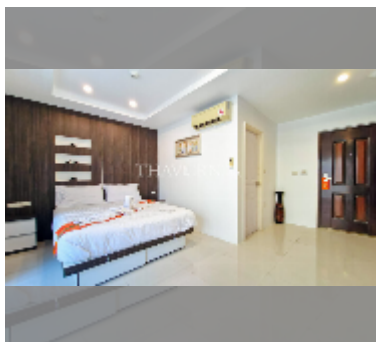

Сдается квартира студия 27 м² в ЖК New Nordic Sunset Apartment (Suites-4), Паттайя

฿ 11 000

ПАРАМЕТРЫ ОБЪЕКТА:

UID	FR-241414
тип	студия
площадь	27м ²
этаж	3
вид	вид на город
за месяц	15 000 THB
год. контракт	11 000 THB / месяц
страховой депозит	2 месяца
состояние объекта	хорошее
комплектация: мебель, бытовая техника, кухонная техника, кондиционер, телевизор, холодильник	

О ЖИЛОМ КОМПЛЕКСЕ (ДОМЕ):

район	Пратамнак
зданий	1
этажность	8
обслуживание	฿ 12 960/год

УДОБСТВА:

Общие сведения: малоэтажный, метров до пляжа: 400, минут до пляжа: 5, крытая парковка.

Бассейн: бассейн.

Другое: рецепция, видеонаблюдение, охрана.