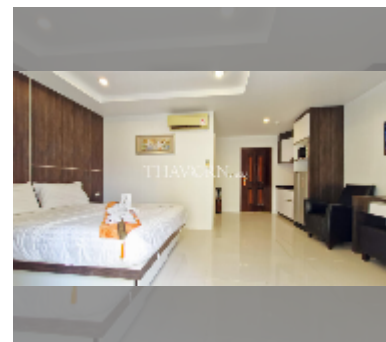

Сдается квартира студия 27 м² в ЖК New Nordic Sunset Apartment (Suites-4), Паттайя

฿ 11 000

ПАРАМЕТРЫ ОБЪЕКТА:

UID	FR-241414
тип	студия
площадь	27м ²
этаж	3
вид	вид на город
за месяц	15 000 THB
год. контракт	11 000 THB / месяц
страховой депозит	2 месяца
состояние объекта	хорошее
комплектация: мебель, бытовая техника, кухонная техника, кондиционер, телевизор, холодильник	

О ЖИЛОМ КОМПЛЕКСЕ (ДОМЕ):

район	Пратамнак
зданий	1
этажность	8
обслуживание	฿ 12 960/год

УДОБСТВА:

Общие сведения: малоэтажный, метров до пляжа: 400, минут до пляжа: 5, крытая парковка.

Бассейн: бассейн.

Другое: рецепция, видеонаблюдение, охрана.