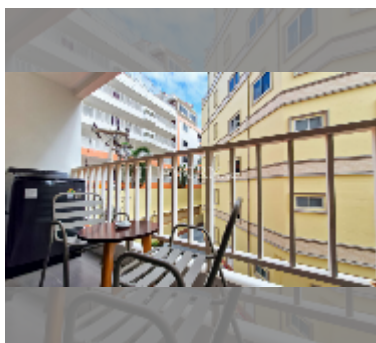

Сдается квартира студия 27 м² в ЖК New Nordic Sunset Apartment (Suites-4), Паттайя

฿ 11 000

ПАРАМЕТРЫ ОБЪЕКТА:

UID	FR-241414
тип	студия
площадь	27м ²
этаж	3
вид	вид на город
за месяц	15 000 THB
год. контракт	11 000 THB / месяц
страховой депозит	2 месяца
состояние объекта	хорошее
комплектация: мебель, бытовая техника, кухонная техника, кондиционер, телевизор, холодильник	

О ЖИЛОМ КОМПЛЕКСЕ (ДОМЕ):

район	Пратамнак
зданий	1
этажность	8
обслуживание	฿ 12 960/год

УДОБСТВА:

Общие сведения: малоэтажный, метров до пляжа: 400, минут до пляжа: 5, крытая парковка.

Бассейн: бассейн.

Другое: рецепция, видеонаблюдение, охрана.