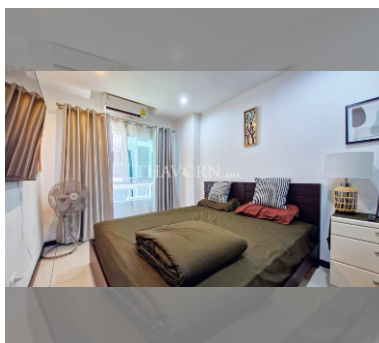

Сдается квартира 1 спальня 35 м² в ЖК Siam Oriental Elegance 2, Паттайя

฿ 15 000

ПАРАМЕТРЫ ОБЪЕКТА:

UID	FR-241291
тип	1 спальня
площадь	35м²
этаж	2
вид	вид на город
за месяц	20 000 THB
год. контракт	15 000 THB / месяц
страховой депозит	2 месяца
состояние объекта	хорошее

комплектация: мебель, бытовая техника, кухонная техника, кондиционер, интернет, телевизор, стиральная машина, холодильник

О ЖИЛОМ КОМПЛЕКСЕ (ДОМЕ):

район	Пратамнак
зданий	1
этажность	8
год сдачи	2014
обслуживание	฿ 16 380/год

УДОБСТВА:

Общие сведения: малоэтажный, метров до пляжа: 500, минут до пляжа: 10, разрешены домашние животные, крытая парковка.

Бассейн: бассейн на крыше.

Зона отдыха: сад, зона отдыха на крыше.

Другое: видеонаблюдение, охрана, прачечная.