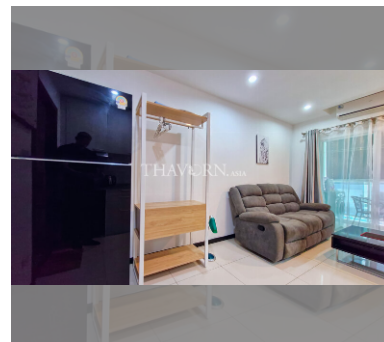

Сдается квартира 1 спальня 35 м² в ЖК Siam Oriental Elegance 2, Паттайя

฿ 15 000

ПАРАМЕТРЫ ОБЪЕКТА:

UID	FR-241291
тип	1 спальня
площадь	35м²
этаж	2
вид	вид на город
за месяц	20 000 THB
год. контракт	15 000 THB / месяц
страховой депозит	2 месяца
состояние объекта	хорошее

комплектация: мебель, бытовая техника, кухонная техника, кондиционер, интернет, телевизор, стиральная машина, холодильник

О ЖИЛОМ КОМПЛЕКСЕ (ДОМЕ):

район	Пратамнак
зданий	1
этажность	8
год сдачи	2014
обслуживание	฿ 16 380/год

УДОБСТВА:

Общие сведения: малоэтажный, метров до пляжа: 500, минут до пляжа: 10, разрешены домашние животные, крытая парковка.

Бассейн: бассейн на крыше.

Зона отдыха: сад, зона отдыха на крыше.

Другое: видеонаблюдение, охрана, прачечная.