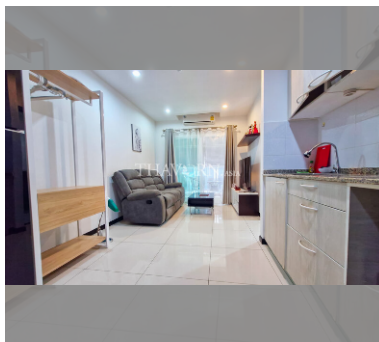

Сдается квартира 1 спальня 35 м² в ЖК Siam Oriental Elegance 2, Паттайя

฿ 15 000

ПАРАМЕТРЫ ОБЪЕКТА:

UID	FR-241291
тип	1 спальня
площадь	35м²
этаж	2
вид	вид на город
за месяц	20 000 THB
год. контракт	15 000 THB / месяц
страховой депозит	2 месяца
состояние объекта	хорошее

комплектация: мебель, бытовая техника, кухонная техника, кондиционер, интернет, телевизор, стиральная машина, холодильник

О ЖИЛОМ КОМПЛЕКСЕ (ДОМЕ):

район	Пратамнак
зданий	1
этажность	8
год сдачи	2014
обслуживание	฿ 16 380/год

УДОБСТВА:

Общие сведения: малоэтажный, метров до пляжа: 500, минут до пляжа: 10, разрешены домашние животные, крытая парковка.

Бассейн: бассейн на крыше.

Зона отдыха: сад, зона отдыха на крыше.

Другое: видеонаблюдение, охрана, прачечная.