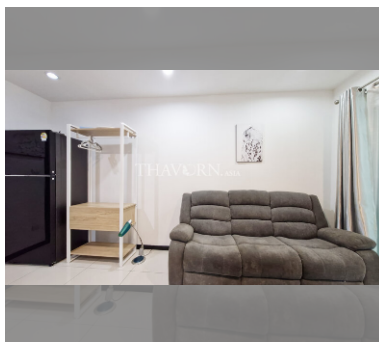

Сдается квартира 1 спальня 35 м² в ЖК Siam Oriental Elegance 2, Паттайя

฿ 15 000

ПАРАМЕТРЫ ОБЪЕКТА:

UID	FR-241291
тип	1 спальня
площадь	35м²
этаж	2
вид	вид на город
за месяц	20 000 THB
год. контракт	15 000 THB / месяц
страховой депозит	2 месяца
состояние объекта	хорошее

комплектация: мебель, бытовая техника, кухонная техника, кондиционер, интернет, телевизор, стиральная машина, холодильник

О ЖИЛОМ КОМПЛЕКСЕ (ДОМЕ):

район	Пратамнак
зданий	1
этажность	8
год сдачи	2014
обслуживание	฿ 16 380/год

УДОБСТВА:

Общие сведения: малоэтажный, метров до пляжа: 500, минут до пляжа: 10, разрешены домашние животные, крытая парковка.

Бассейн: бассейн на крыше.

Зона отдыха: сад, зона отдыха на крыше.

Другое: видеонаблюдение, охрана, прачечная.