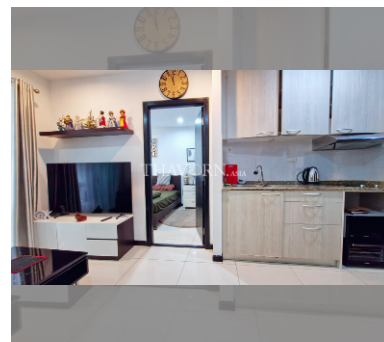

Сдается квартира 1 спальня 35 м² в ЖК Siam Oriental Elegance 2, Паттайя

฿ 15 000

ПАРАМЕТРЫ ОБЪЕКТА:

UID	FR-241291
тип	1 спальня
площадь	35м²
этаж	2
вид	вид на город
за месяц	20 000 THB
год. контракт	15 000 THB / месяц
страховой депозит	2 месяца
состояние объекта	хорошее

комплектация: мебель, бытовая техника, кухонная техника, кондиционер, интернет, телевизор, стиральная машина, холодильник

О ЖИЛОМ КОМПЛЕКСЕ (ДОМЕ):

район	Пратамнак
зданий	1
этажность	8
год сдачи	2014
обслуживание	฿ 16 380/год

УДОБСТВА:

Общие сведения: малоэтажный, метров до пляжа: 500, минут до пляжа: 10, разрешены домашние животные, крытая парковка.

Бассейн: бассейн на крыше.

Зона отдыха: сад, зона отдыха на крыше.

Другое: видеонаблюдение, охрана, прачечная.