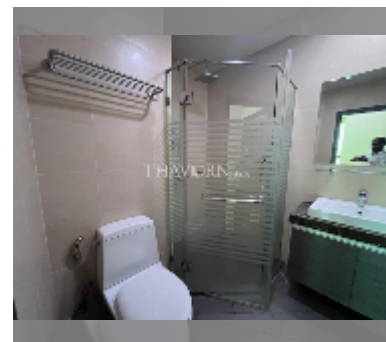

# 公寓 for rent 1间卧室 45 平方米 在 Dusit Grand Condo View, Pattaya

### UNIT PARAMETERS:

UID	FR-241257
类型	1间卧室
面积	45平方米
楼层	36
风景	海景
年合同	20,000 THB / month
security deposit	2 months
quality	good
equipment: furniture, household appliances, kitchen appliances, air conditioner, television, washing-machine, refrigerator	

### FACILITIES:

**一般信息:** 高楼, 米到海滩: 300, 地下停车场, 室外停车场.

**游泳池:** 游泳池, 儿童游泳池, 瀑布, 按摩浴缸.

**卫生区:** 健身房.

**其他:** 接待, 中央电视台, 安全, 迷你超市, 洗衣店.

细节