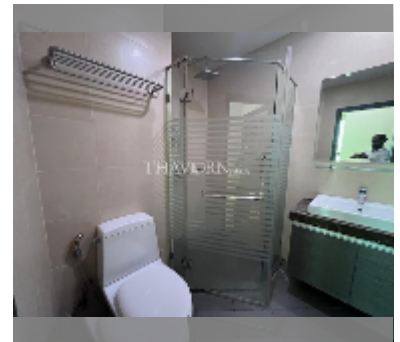

ให้เช่า คอนโด 1 ห้องนอน 45 ตร.ม. ใน ดุสิต แกรนด์ คอนโด วิว, พัทยา

฿ 20,000

UNIT PARAMETERS:

UID	FR-241257
ห้องนอน	1 ห้องนอน
พื้นที่	45ตร.ม.
ชั้น	36
วิว	วิวทะเล
สัญญารายปี	20,000 THB / month
security deposit	2 months
quality	good
equipment: furniture, household appliances, kitchen appliances, air conditioner, television, washing-machine, refrigerator	

PROJECT PARAMETERS:

ตำบล	จอมเทียน
อาคาร	1
ชั้น	36
ปีที่ส่งมอบ	2016
ต้นทุนการให้บริการ	B 21,600/ปี

FACILITIES:

ข้อมูลทั่วไป: อาคารสูง, เมตรถึงชายหาด: 300, ที่จอดรถใต้ดิน, ที่จอดรถแบบเบ็ดเสร็จ.
 สระว่ายน้ำ: สระว่ายน้ำ, สระว่ายน้ำเด็ก, น้ดก, จากซูซี.
 สุขภาพ: ยิม.
 อื่นอื่น: แผนกต้อนรับ, CCTV, รมก, มินิมาร์ท, ซักรีด.