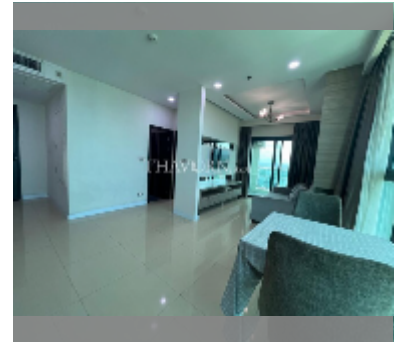

ให้เช่า คอนโด 1 ห้องนอน 45 ตร.ม. ใน ดุสิต แกรนด์ คอนโด วิว, พัทยา

฿ 20,000

UNIT PARAMETERS:

UID	FR-241257
ห้องนอน	1 ห้องนอน
พื้นที่	45ตร.ม.
ชั้น	36
วิว	วิวทะเล
สัญญารายปี	20,000 THB / month
security deposit	2 months
quality	good
equipment: furniture, household appliances, kitchen appliances, air conditioner, television, washing-machine, refrigerator	

PROJECT PARAMETERS:

ตำบล	จอมเทียน
อาคาร	1
ชั้น	36
ปีที่ส่งมอบ	2016
ต้นทุนการให้บริการ	B 21,600/ปี

FACILITIES:

ข้อมูลทั่วไป: อาคารสูง, เมตรถึงชายหาด: 300, ที่จอดรถใต้ดิน, ที่จอดรถแบบเบ็ดเสร็จ.
สระว่ายน้ำ: สระว่ายน้ำ, สระว่ายน้ำเด็ก, น้ดก, จากซูซี.
สุขภาพ: ยิม.
อื่นอื่น: แผนกต้อนรับ, CCTV, รมก, มินิมาร์ท, ซักรีด.