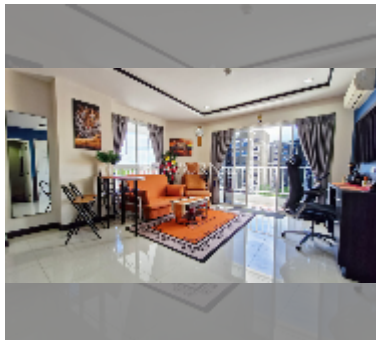

Сдается квартира 1 спальня 56 м² в ЖК New Nordic Club 2, Паттайя

฿ 15 000

ПАРАМЕТРЫ ОБЪЕКТА:

UID	FR-241172
тип	1 спальня
площадь	56м²
этаж	5
вид	вид на город
год. контракт	15 000 THB / месяц
страховой депозит	2 месяца
состояние объекта	хорошее

комплектация: мебель, бытовая техника, кухонная техника, кондиционер, интернет, телевизор, стиральная машина, холодильник

О ЖИЛОМ КОМПЛЕКСЕ (ДОМЕ):

район	Пратамнак
зданий	1
этажность	7

УДОБСТВА:

Общие сведения: малоэтажный, метров до пляжа: 600, минут до пляжа: 5, разрешены домашние животные, наземная парковка.

Бассейн: бассейн.

Другое: лобби, видеонаблюдение, охрана.