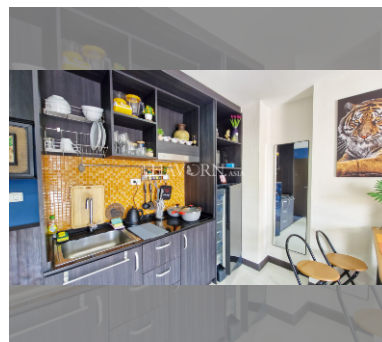

Сдается квартира 1 спальня 56 м² в ЖК New Nordic Club 2, Паттайя

฿ 15 000

ПАРАМЕТРЫ ОБЪЕКТА:

UID	FR-241172
тип	1 спальня
площадь	56м²
этаж	5
вид	вид на город
год. контракт	15 000 THB / месяц
страховой депозит	2 месяца
состояние объекта	хорошее

комплектация: мебель, бытовая техника,
кухонная техника, кондиционер,
интернет, телевизор, стиральная
машина, холодильник

О ЖИЛОМ КОМПЛЕКСЕ (ДОМЕ):

район	Пратамнак
зданий	1
этажность	7

УДОБСТВА:

Общие сведения: малоэтажный, метров
до пляжа: 600, минут до пляжа: 5,
разрешены домашние животные,
наземная парковка.

Бассейн: бассейн.

Другое: лобби, видеонаблюдение,
охрана.