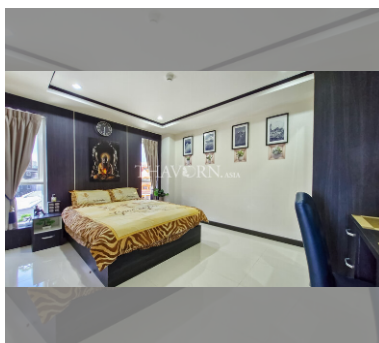

Сдается квартира 1 спальня 56 м² в ЖК New Nordic Club 2, Паттайя

฿ 15 000

ПАРАМЕТРЫ ОБЪЕКТА:

UID	FR-241172
тип	1 спальня
площадь	56м²
этаж	5
вид	вид на город
год. контракт	15 000 THB / месяц
страховой депозит	2 месяца
состояние объекта	хорошее

комплектация: мебель, бытовая техника,
кухонная техника, кондиционер,
интернет, телевизор, стиральная
машина, холодильник

О ЖИЛОМ КОМПЛЕКСЕ (ДОМЕ):

район	Пратамнак
зданий	1
этажность	7

УДОБСТВА:

Общие сведения: малоэтажный, метров
до пляжа: 600, минут до пляжа: 5,
разрешены домашние животные,
наземная парковка.

Бассейн: бассейн.

Другое: лобби, видеонаблюдение,
охрана.