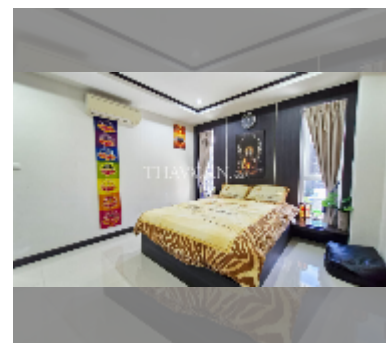

Сдается квартира 1 спальня 56 м² в ЖК New Nordic Club 2, Паттайя

฿ 15 000

ПАРАМЕТРЫ ОБЪЕКТА:

UID	FR-241172
тип	1 спальня
площадь	56м²
этаж	5
вид	вид на город
год. контракт	15 000 THB / месяц
страховой депозит	2 месяца
состояние объекта	хорошее

комплектация: мебель, бытовая техника, кухонная техника, кондиционер, интернет, телевизор, стиральная машина, холодильник

О ЖИЛОМ КОМПЛЕКСЕ (ДОМЕ):

район	Пратамнак
зданий	1
этажность	7

УДОБСТВА:

Общие сведения: малоэтажный, метров до пляжа: 600, минут до пляжа: 5, разрешены домашние животные, наземная парковка.

Бассейн: бассейн.

Другое: лобби, видеонаблюдение, охрана.