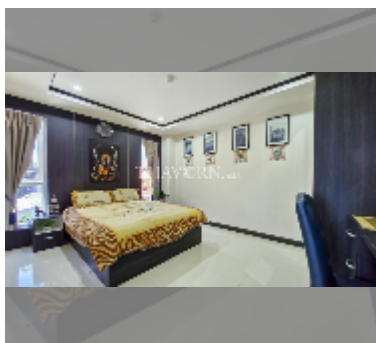

Сдается квартира 1 спальня 56 м² в ЖК New Nordic Club 2, Паттайя

฿ 15 000

ПАРАМЕТРЫ ОБЪЕКТА:

UID	FR-241172
тип	1 спальня
площадь	56м²
этаж	5
вид	вид на город
год. контракт	15 000 THB / месяц
страховой депозит	2 месяца
состояние объекта	хорошее

комплектация: мебель, бытовая техника, кухонная техника, кондиционер, интернет, телевизор, стиральная машина, холодильник

О ЖИЛОМ КОМПЛЕКСЕ (ДОМЕ):

район	Пратамнак
зданий	1
этажность	7

УДОБСТВА:

Общие сведения: малоэтажный, метров до пляжа: 600, минут до пляжа: 5, разрешены домашние животные, наземная парковка.

Бассейн: бассейн.

Другое: лобби, видеонаблюдение, охрана.