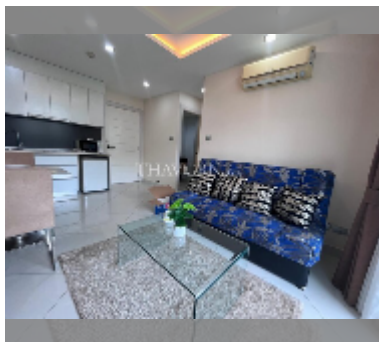

Сдается квартира 1 спальня 35 м² в ЖК Paradise Park, Паттайя

฿ 12 000

ПАРАМЕТРЫ ОБЪЕКТА:

UID	FR-241170
тип	1 спальня
площадь	35м²
этаж	2
вид	вид на город
за месяц	15 000 THB
год. контракт	12 000 THB / месяц
страховой депозит	2 месяца
состояние объекта	нормальное
комплектация: мебель, кухонная техника, кондиционер, телевизор, холодильник	

О ЖИЛОМ КОМПЛЕКСЕ (ДОМЕ):

район	Джомтьен
зданий	3
этажность	8
год сдачи	2012
обслуживание	฿ 14 700/год

УДОБСТВА:

Общие сведения: резорт, подземная парковка.

Бассейн: бассейн, детский бассейн.

Зона отдыха: зона отдыха, сад.

Секция здоровья: тренажерный зал.

Другое: лобби, детская площадка, видеонаблюдение, охрана, минимаркет.