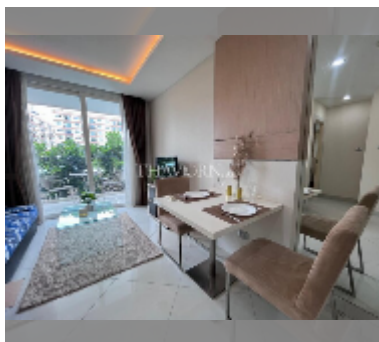

Сдается квартира 1 спальня 35 м² в ЖК Paradise Park, Паттайя

฿ 12 000

ПАРАМЕТРЫ ОБЪЕКТА:

UID	FR-241170
тип	1 спальня
площадь	35м²
этаж	2
вид	вид на город
за месяц	15 000 THB
год. контракт	12 000 THB / месяц
страховой депозит	2 месяца
состояние объекта	нормальное
комплектация: мебель, кухонная техника, кондиционер, телевизор, холодильник	

О ЖИЛОМ КОМПЛЕКСЕ (ДОМЕ):

район	Джомтьен
зданий	3
этажность	8
год сдачи	2012
обслуживание	฿ 14 700/год

УДОБСТВА:

Общие сведения: резорт, подземная парковка.

Бассейн: бассейн, детский бассейн.

Зона отдыха: зона отдыха, сад.

Секция здоровья: тренажерный зал.

Другое: лобби, детская площадка, видеонаблюдение, охрана, минимаркет.