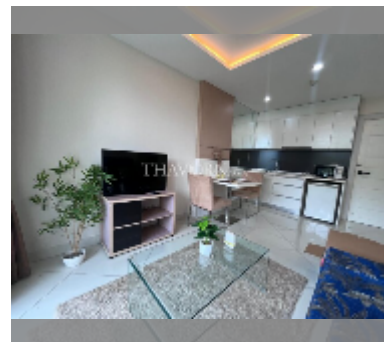

Сдается квартира 1 спальня 35 м² в ЖК Paradise Park, Паттайя

฿ 12 000

ПАРАМЕТРЫ ОБЪЕКТА:

UID	FR-241170
тип	1 спальня
площадь	35м²
этаж	2
вид	вид на город
за месяц	15 000 THB
год. контракт	12 000 THB / месяц
страховой депозит	2 месяца
состояние объекта	нормальное
комплектация: мебель, кухонная техника, кондиционер, телевизор, холодильник	

О ЖИЛОМ КОМПЛЕКСЕ (ДОМЕ):

район	Джомтьен
зданий	3
этажность	8
год сдачи	2012
обслуживание	฿ 14 700/год

УДОБСТВА:

Общие сведения: резорт, подземная парковка.

Бассейн: бассейн, детский бассейн.

Зона отдыха: зона отдыха, сад.

Секция здоровья: тренажерный зал.

Другое: лобби, детская площадка, видеонаблюдение, охрана, минимаркет.