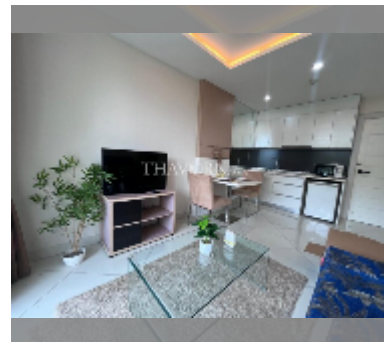

公寓 for rent 1间卧室 35 平方米 在 Paradise Park, Pattaya

฿ 12,000

UNIT PARAMETERS:

UID	FR-241170
类型	1间卧室
面积	35平方米
楼层	2
风景	城市景
每月	15,000 THB
年合同	12,000 THB / month
security deposit	2 months
quality	fair
equipment:	furniture, kitchen appliances, air conditioner, television, refrigerator

PROJECT PARAMETERS:

地区	乔木提恩
楼房	3
楼层	8
交付年份	2012
服务	B 14,700/year

FACILITIES:

一般信息: 度假公寓, 地下停车场.

游泳池: 游泳池, 儿童游泳池.

寒冷地带: 寒冷地带, 花园.

卫生区: 健身房.

其他: 大堂, 孩子们玩花园, 中央电视台, 安全, 迷你超市.