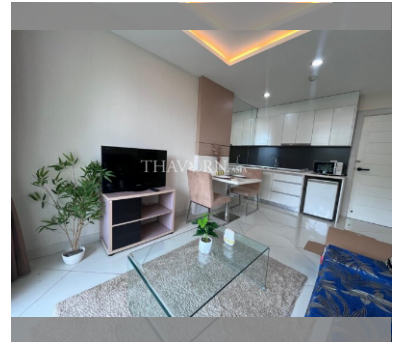

ให้เช่า คอนโด 1 ห้องนอน 35 ตร.ม. ใน พาราไดซ์ ปาร์ค, พัทยา

฿ 8,000

UNIT PARAMETERS:

UID	FR-241170
ห้องนอน	1 ห้องนอน
พื้นที่	35ตร.ม.
ชั้น	2
วิว	วิวในเมือง
สัญญารายปี	8,000 THB / month
security deposit	2 months
quality	fair
equipment: furniture, kitchen appliances, air conditioner, television, refrigerator	

PROJECT PARAMETERS:

ตำบล	จอมเทียน
อาคาร	3
ชั้น	8
ปีที่ส่งมอบ	2012
ต้นทุนการให้บริการ	B 14,700/ปี

FACILITIES:

ข้อมูลทั่วไป: รีสอร์ท, ที่จอดรถใต้ดิน.
สระว่ายน้ำ: สระว่ายน้ำ, สระว่ายน้ำเด็ก.
พักผ่อน: พักผ่อน, สวน.
สุขภาพ: ยิม.
อื่นๆ: ล็อบบี้, สนามเด็กเล่น, CCTV, รมก, มินิมาร์ท.