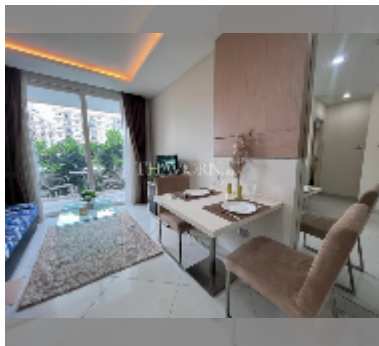

公寓 for rent 1间卧室 35 平方米 在 Paradise Park, Pattaya

฿ 12,000

UNIT PARAMETERS:

UID	FR-241170
类型	1间卧室
面积	35平方米
楼层	2
风景	城市景
每月	15,000 THB
年合同	12,000 THB / month
security deposit	2 months
quality	fair
equipment:	furniture, kitchen appliances, air conditioner, television, refrigerator

PROJECT PARAMETERS:

地区	乔木提恩
楼房	3
楼层	8
交付年份	2012
服务	B 14,700/year

FACILITIES:

一般信息: 度假公寓, 地下停车场.

游泳池: 游泳池, 儿童游泳池.

寒冷地带: 寒冷地带, 花园.

卫生区: 健身房.

其他: 大堂, 孩子们玩花园, 中央电视台, 安全, 迷你超市.