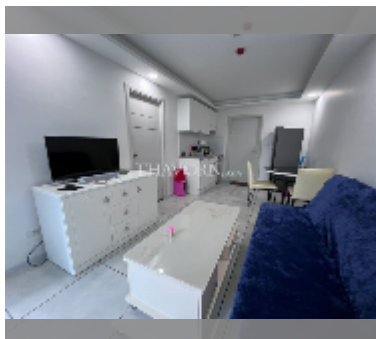

Сдается квартира 1 спальня 40 м² в ЖК Siam Oriental Tropical Garden, Паттайя

฿ 16 000

ПАРАМЕТРЫ ОБЪЕКТА:

UID	FR-241104
тип	1 спальня
площадь	40м²
этаж	4
вид	вид на бассейн
за месяц	18 000 THB
год. контракт	16 000 THB / месяц
страховой депозит	2 месяца
состояние объекта	хорошее

комплектация: мебель, бытовая техника, кухонная техника, кондиционер, интернет, телевизор, стиральная машина, холодильник

О ЖИЛОМ КОМПЛЕКСЕ (ДОМЕ):

район	Пратамнак
зданий	3
этажность	8
год сдачи	2015
обслуживание	฿ 21 600/год

УДОБСТВА:

Общие сведения: резорт, метров до пляжа: 500, минут до пляжа: 5, разрешены домашние животные, подземная парковка.

Бассейн: бассейн, детский бассейн.

Секция здоровья: тренажерный зал.

Другое: рецепция, видеонаблюдение, охрана.