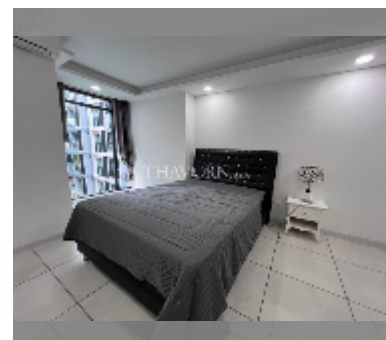

Сдается квартира 1 спальня 40 м² в ЖК Siam Oriental Tropical Garden, Паттайя

฿ 16 000

ПАРАМЕТРЫ ОБЪЕКТА:

UID	FR-241104
тип	1 спальня
площадь	40м²
этаж	4
вид	вид на бассейн
за месяц	18 000 THB
год. контракт	16 000 THB / месяц
страховой депозит	2 месяца
состояние объекта	хорошее

комплектация: мебель, бытовая техника, кухонная техника, кондиционер, интернет, телевизор, стиральная машина, холодильник

О ЖИЛОМ КОМПЛЕКСЕ (ДОМЕ):

район	Пратамнак
зданий	3
этажность	8
год сдачи	2015
обслуживание	฿ 21 600/год

УДОБСТВА:

Общие сведения: резорт, метров до пляжа: 500, минут до пляжа: 5, разрешены домашние животные, подземная парковка.

Бассейн: бассейн, детский бассейн.

Секция здоровья: тренажерный зал.

Другое: рецепция, видеонаблюдение, охрана.