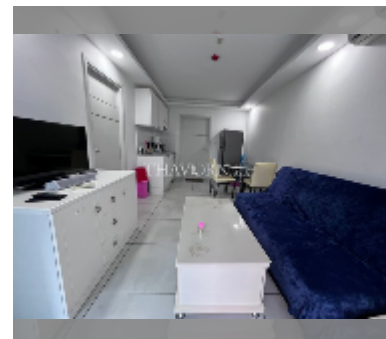

Сдается квартира 1 спальня 40 м² в ЖК Siam Oriental Tropical Garden, Паттайя

฿ 16 000

ПАРАМЕТРЫ ОБЪЕКТА:

UID	FR-241104
тип	1 спальня
площадь	40м²
этаж	4
вид	вид на бассейн
за месяц	18 000 THB
год. контракт	16 000 THB / месяц
страховой депозит	2 месяца
состояние объекта	хорошее

комплектация: мебель, бытовая техника, кухонная техника, кондиционер, интернет, телевизор, стиральная машина, холодильник

О ЖИЛОМ КОМПЛЕКСЕ (ДОМЕ):

район	Пратамнак
зданий	3
этажность	8
год сдачи	2015
обслуживание	฿ 21 600/год

УДОБСТВА:

Общие сведения: резорт, метров до пляжа: 500, минут до пляжа: 5, разрешены домашние животные, подземная парковка.

Бассейн: бассейн, детский бассейн.

Секция здоровья: тренажерный зал.

Другое: рецепция, видеонаблюдение, охрана.