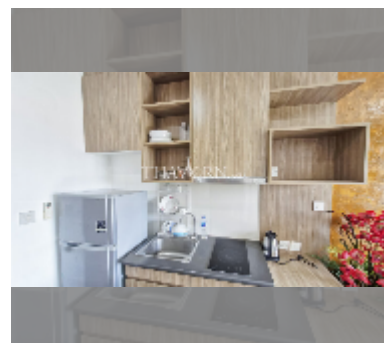

Сдается квартира 1 спальня 35 м² в ЖК Treetops Pattaya, Паттайя

฿ 13 000

ПАРАМЕТРЫ ОБЪЕКТА:

UID	FR-241025
тип	1 спальня
площадь	35м²
этаж	6
вид	вид на город
за месяц	18 000 THB
год. контракт	13 000 THB / месяц
страховой депозит	2 месяца
состояние объекта	хорошее
комплектация: мебель, бытовая техника, кухонная техника, кондиционер, интернет, стиральная машина, холодильник	

О ЖИЛОМ КОМПЛЕКСЕ (ДОМЕ):

район	Таппрайя
зданий	1
этажность	12
год сдачи	2015
обслуживание	฿ 16 800/год