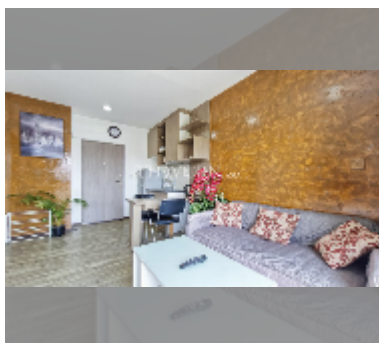

Сдается квартира 1 спальня 35 м² в ЖК Treetops Pattaya, Паттайя

฿ 13 000

ПАРАМЕТРЫ ОБЪЕКТА:

UID	FR-241025
тип	1 спальня
площадь	35м²
этаж	6
вид	вид на город
за месяц	18 000 THB
год. контракт	13 000 THB / месяц
страховой депозит	2 месяца
состояние объекта	хорошее
комплектация: мебель, бытовая техника, кухонная техника, кондиционер, интернет, стиральная машина, холодильник	

О ЖИЛОМ КОМПЛЕКСЕ (ДОМЕ):

район	Таппрайя
зданий	1
этажность	12
год сдачи	2015
обслуживание	฿ 16 800/год