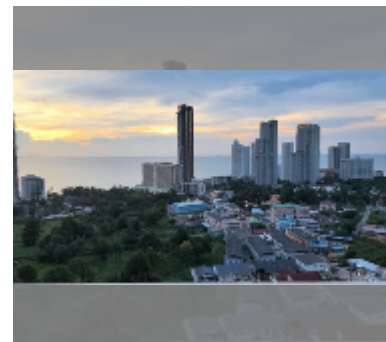

Сдается квартира студия 29 м² в ЖК AD Hyatt Condominium, Паттайя

฿ 10 000

ПАРАМЕТРЫ ОБЪЕКТА:

UID	FR-240966
тип	студия
площадь	29м²
этаж	24
вид	вид на море
за месяц	15 000 THB
год. контракт	10 000 THB / месяц
страховой депозит	2 месяца
состояние объекта	хорошее

комплектация: мебель, бытовая техника, кухонная техника, кондиционер, телевизор, стиральная машина, холодильник

О ЖИЛОМ КОМПЛЕКСЕ (ДОМЕ):

район	Вонгамат
зданий	1
этажность	33
год сдачи	2011
обслуживание	฿ 8 700/год

УДОБСТВА:

Общие сведения: высотка, метров до пляжа: 500, минут до пляжа: 8, подземная парковка, наземная парковка.

Бассейн: бассейн, детский бассейн.

Зона отдыха: зона отдыха, сад.

Секция здоровья: тренажерный зал.

Другое: рецепция, лобби, переговорная комната, видеонаблюдение, охрана, прачечная.