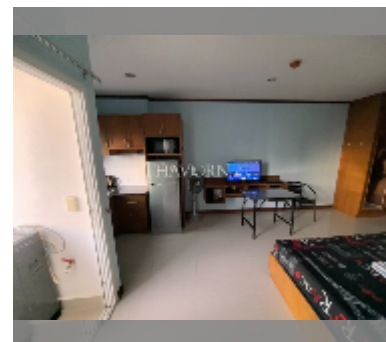

Сдается квартира студия 29 м² в ЖК AD Hyatt Condominium, Паттайя

฿ 10 000

ПАРАМЕТРЫ ОБЪЕКТА:

UID	FR-240966
тип	студия
площадь	29м²
этаж	24
вид	вид на море
за месяц	15 000 THB
год. контракт	10 000 THB / месяц
страховой депозит	2 месяца
состояние объекта	хорошее

комплектация: мебель, бытовая техника, кухонная техника, кондиционер, телевизор, стиральная машина, холодильник

О ЖИЛОМ КОМПЛЕКСЕ (ДОМЕ):

район	Вонгамат
зданий	1
этажность	33
год сдачи	2011
обслуживание	฿ 8 700/год

УДОБСТВА:

Общие сведения: высотка, метров до пляжа: 500, минут до пляжа: 8, подземная парковка, наземная парковка.

Бассейн: бассейн, детский бассейн.

Зона отдыха: зона отдыха, сад.

Секция здоровья: тренажерный зал.

Другое: рецепция, лобби, переговорная комната, видеонаблюдение, охрана, прачечная.