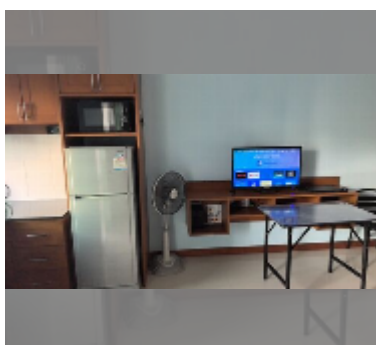

Сдается квартира студия 29 м² в ЖК AD Hyatt Condominium, Паттайя

฿ 10 000

ПАРАМЕТРЫ ОБЪЕКТА:

UID	FR-240966
тип	студия
площадь	29м²
этаж	24
вид	вид на море
за месяц	15 000 THB
год. контракт	10 000 THB / месяц
страховой депозит	2 месяца
состояние объекта	хорошее

комплектация: мебель, бытовая техника, кухонная техника, кондиционер, телевизор, стиральная машина, холодильник

О ЖИЛОМ КОМПЛЕКСЕ (ДОМЕ):

район	Вонгамат
зданий	1
этажность	33
год сдачи	2011
обслуживание	฿ 8 700/год

УДОБСТВА:

Общие сведения: высотка, метров до пляжа: 500, минут до пляжа: 8, подземная парковка, наземная парковка.

Бассейн: бассейн, детский бассейн.

Зона отдыха: зона отдыха, сад.

Секция здоровья: тренажерный зал.

Другое: рецепция, лобби, переговорная комната, видеонаблюдение, охрана, прачечная.