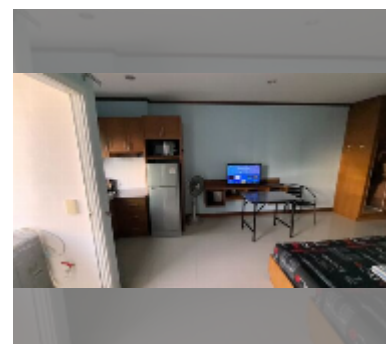

Сдается квартира студия 29 м² в ЖК AD Hyatt Condominium, Паттайя

฿ 10 000

ПАРАМЕТРЫ ОБЪЕКТА:

UID	FR-240966
тип	студия
площадь	29м²
этаж	24
вид	вид на море
за месяц	15 000 THB
год. контракт	10 000 THB / месяц
страховой депозит	2 месяца
состояние объекта	хорошее

комплектация: мебель, бытовая техника, кухонная техника, кондиционер, телевизор, стиральная машина, холодильник

О ЖИЛОМ КОМПЛЕКСЕ (ДОМЕ):

район	Вонгамат
зданий	1
этажность	33
год сдачи	2011
обслуживание	฿ 8 700/год

УДОБСТВА:

Общие сведения: высотка, метров до пляжа: 500, минут до пляжа: 8, подземная парковка, наземная парковка.

Бассейн: бассейн, детский бассейн.

Зона отдыха: зона отдыха, сад.

Секция здоровья: тренажерный зал.

Другое: рецепция, лобби, переговорная комната, видеонаблюдение, охрана, прачечная.