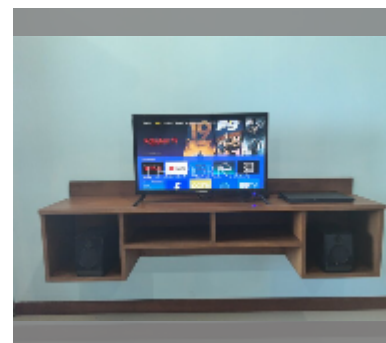

Сдается квартира студия 29 м² в ЖК AD Hyatt Condominium, Паттайя

฿ 10 000

ПАРАМЕТРЫ ОБЪЕКТА:

UID	FR-240966
тип	студия
площадь	29м²
этаж	24
вид	вид на море
за месяц	15 000 THB
год. контракт	10 000 THB / месяц
страховой депозит	2 месяца
состояние объекта	хорошее

комплектация: мебель, бытовая техника, кухонная техника, кондиционер, телевизор, стиральная машина, холодильник

О ЖИЛОМ КОМПЛЕКСЕ (ДОМЕ):

район	Вонгамат
зданий	1
этажность	33
год сдачи	2011
обслуживание	฿ 8 700/год

УДОБСТВА:

Общие сведения: высотка, метров до пляжа: 500, минут до пляжа: 8, подземная парковка, наземная парковка.

Бассейн: бассейн, детский бассейн.

Зона отдыха: зона отдыха, сад.

Секция здоровья: тренажерный зал.

Другое: рецепция, лобби, переговорная комната, видеонаблюдение, охрана, прачечная.