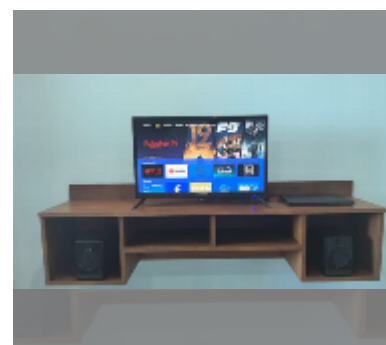

Сдается квартира студия 29 м² в ЖК AD Hyatt Condominium, Паттайя

฿ 10 000

ПАРАМЕТРЫ ОБЪЕКТА:

UID	FR-240966
тип	студия
площадь	29м²
этаж	24
вид	вид на море
за месяц	15 000 THB
год. контракт	10 000 THB / месяц
страховой депозит	2 месяца
состояние объекта	хорошее

комплектация: мебель, бытовая техника, кухонная техника, кондиционер, телевизор, стиральная машина, холодильник

О ЖИЛОМ КОМПЛЕКСЕ (ДОМЕ):

район	Вонгамат
зданий	1
этажность	33
год сдачи	2011
обслуживание	฿ 8 700/год

УДОБСТВА:

Общие сведения: высотка, метров до пляжа: 500, минут до пляжа: 8, подземная парковка, наземная парковка.

Бассейн: бассейн, детский бассейн.

Зона отдыха: зона отдыха, сад.

Секция здоровья: тренажерный зал.

Другое: рецепция, лобби, переговорная комната, видеонаблюдение, охрана, прачечная.