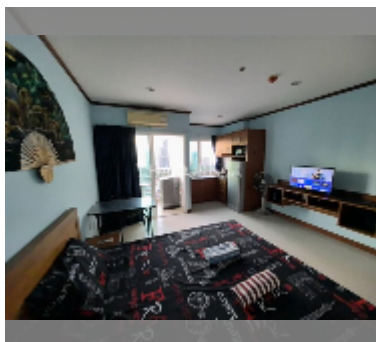

Сдается квартира студия 29 м² в ЖК AD Hyatt Condominium, Паттайя

฿ 10 000

ПАРАМЕТРЫ ОБЪЕКТА:

UID	FR-240966
тип	студия
площадь	29м²
этаж	24
вид	вид на море
за месяц	15 000 THB
год. контракт	10 000 THB / месяц
страховой депозит	2 месяца
состояние объекта	хорошее

комплектация: мебель, бытовая техника, кухонная техника, кондиционер, телевизор, стиральная машина, холодильник

О ЖИЛОМ КОМПЛЕКСЕ (ДОМЕ):

район	Вонгамат
зданий	1
этажность	33
год сдачи	2011
обслуживание	฿ 8 700/год

УДОБСТВА:

Общие сведения: высотка, метров до пляжа: 500, минут до пляжа: 8, подземная парковка, наземная парковка.

Бассейн: бассейн, детский бассейн.

Зона отдыха: зона отдыха, сад.

Секция здоровья: тренажерный зал.

Другое: рецепция, лобби, переговорная комната, видеонаблюдение, охрана, прачечная.