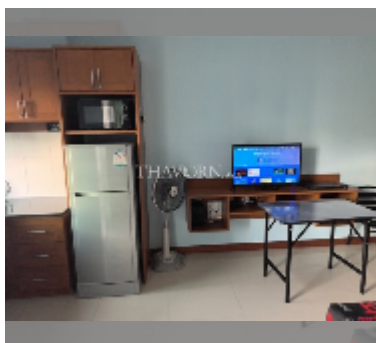

Сдается квартира студия 29 м² в ЖК AD Hyatt Condominium, Паттайя

฿ 10 000

ПАРАМЕТРЫ ОБЪЕКТА:

UID	FR-240966
тип	студия
площадь	29м²
этаж	24
вид	вид на море
за месяц	15 000 THB
год. контракт	10 000 THB / месяц
страховой депозит	2 месяца
состояние объекта	хорошее

комплектация: мебель, бытовая техника, кухонная техника, кондиционер, телевизор, стиральная машина, холодильник

О ЖИЛОМ КОМПЛЕКСЕ (ДОМЕ):

район	Вонгамат
зданий	1
этажность	33
год сдачи	2011
обслуживание	฿ 8 700/год

УДОБСТВА:

Общие сведения: высотка, метров до пляжа: 500, минут до пляжа: 8, подземная парковка, наземная парковка.

Бассейн: бассейн, детский бассейн.

Зона отдыха: зона отдыха, сад.

Секция здоровья: тренажерный зал.

Другое: рецепция, лобби, переговорная комната, видеонаблюдение, охрана, прачечная.