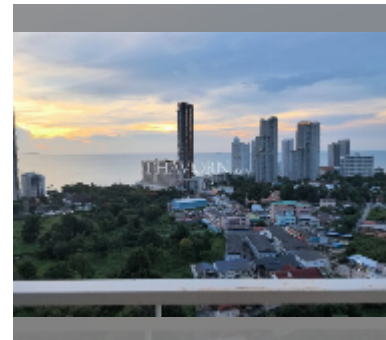

Сдается квартира студия 29 м² в ЖК AD Hyatt Condominium, Паттайя

฿ 10 000

ПАРАМЕТРЫ ОБЪЕКТА:

UID	FR-240966
тип	студия
площадь	29м²
этаж	24
вид	вид на море
за месяц	15 000 THB
год. контракт	10 000 THB / месяц
страховой депозит	2 месяца
состояние объекта	хорошее

комплектация: мебель, бытовая техника, кухонная техника, кондиционер, телевизор, стиральная машина, холодильник

О ЖИЛОМ КОМПЛЕКСЕ (ДОМЕ):

район	Вонгамат
зданий	1
этажность	33
год сдачи	2011
обслуживание	฿ 8 700/год

УДОБСТВА:

Общие сведения: высотка, метров до пляжа: 500, минут до пляжа: 8, подземная парковка, наземная парковка.

Бассейн: бассейн, детский бассейн.

Зона отдыха: зона отдыха, сад.

Секция здоровья: тренажерный зал.

Другое: рецепция, лобби, переговорная комната, видеонаблюдение, охрана, прачечная.