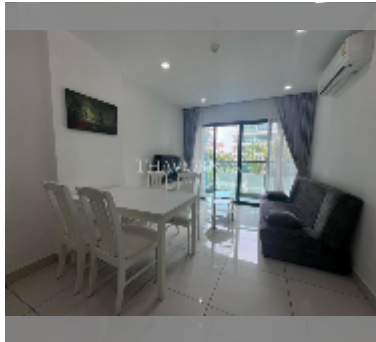

ให้เช่า คอนโด 1 ห้องนอน 35 ตร.ม. ใน สยาม โอเรียลทัล พลาซ่า, พัทยา

฿ 14,000

UNIT PARAMETERS:

UID	FR-240898
ห้องนอน	1 ห้องนอน
พื้นที่	35ตร.ม.
ชั้น	3
วิว	วิวในเมือง
สัญญารายปี	14,000 THB / month
security deposit	2 months
quality	good
equipment: furniture, household appliances, kitchen appliances, air conditioner, internet, television, washing-machine, dishwasher, refrigerator	

PROJECT PARAMETERS:

ตำบล	พระตำหนัก
อาคาร	1
ชั้น	8
ปีที่ส่งมอบ	2016
ต้นทุนการให้บริการ	฿ 17,640/ปี

FACILITIES:

ข้อมูลทั่วไป: อาคารเดี่ยว, เมตรถึงชายหาด: 400,
นาทีถึงชายหาด: 7, ลีฟต์ลิ้งค์เข้าพักได้, ที่จอดรถใต้ดิน.
สระว่ายน้ำ: สระว่ายน้ำบนชั้นดาดฟ้า.
พักผ่อน: ซิลล์บนชั้นดาดฟ้า.
สุขภาพ: ยิม, เซาว์น่า.
อื่นอื่น: CCTV, รมภ.