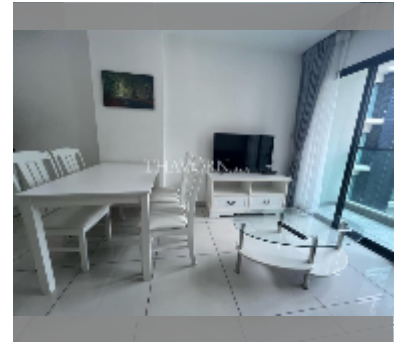

ให้เช่า คอนโด 1 ห้องนอน 35 ตร.ม. ใน สยาม โอเรียลทัล พลาซ่า, พัทยา

฿ 14,000

UNIT PARAMETERS:

UID	FR-240898
ห้องนอน	1 ห้องนอน
พื้นที่	35ตร.ม.
ชั้น	3
วิว	วิวในเมือง
สัญญารายปี	14,000 THB / month
security deposit	2 months
quality	good
equipment: furniture, household appliances, kitchen appliances, air conditioner, internet, television, washing-machine, dishwasher, refrigerator	

PROJECT PARAMETERS:

ตำบล	พระตำหนัก
อาคาร	1
ชั้น	8
ปีที่ส่งมอบ	2016
ต้นทุนการให้บริการ	฿ 17,640/ปี

FACILITIES:

ข้อมูลทั่วไป: อาคารเดี่ยว, เมตรถึงชายหาด: 400,
นาทีถึงชายหาด: 7, ลีฟต์ลิ้งค์เข้าพักได้, ที่จอดรถใต้ดิน.
สระว่ายน้ำ: สระว่ายน้ำบนชั้นดาดฟ้า.
พักผ่อน: ซิลล์บนชั้นดาดฟ้า.
สุขภาพ: ยิม, เซาว์น่า.
อื่นอื่น: CCTV, รมภ.