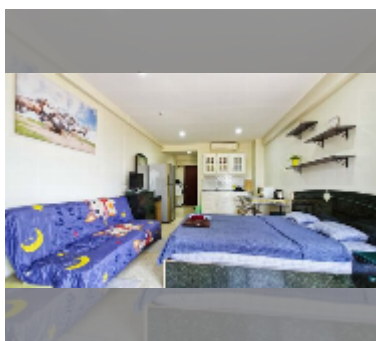

Condo for rent studio 28 m² in Jomtien beach condominium, Pattaya

฿ 10,000

UNIT PARAMETERS:

UID	FR-240862
type	studio
size	28m²
floor	5
view	city view
per month	13,000 THB
year contract	10,000 THB / month
security deposit	2 months
quality	good

equipment: furniture, household appliances, kitchen appliances, air conditioner, television, washing-machine, refrigerator

PROJECT PARAMETERS:

district	Jomtien
buildings	5
floors	18
built in	1993

FACILITIES:

General information: highrise, open parking.

Swimming pool: swimming pool.

Chill zone: chill zone.

Health zone: gym.

Other: CCTV, security, minimart.