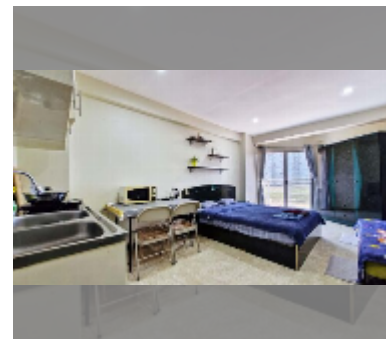

Condo for rent studio 28 m² in Jomtien beach condominium, Pattaya

฿ 10,000

UNIT PARAMETERS:

UID	FR-240862
type	studio
size	28m²
floor	5
view	city view
per month	13,000 THB
year contract	10,000 THB / month
security deposit	2 months
quality	good

equipment: furniture, household appliances, kitchen appliances, air conditioner, television, washing-machine, refrigerator

PROJECT PARAMETERS:

district	Jomtien
buildings	5
floors	18
built in	1993

FACILITIES:

General information: highrise, open parking.

Swimming pool: swimming pool.

Chill zone: chill zone.

Health zone: gym.

Other: CCTV, security, minimart.