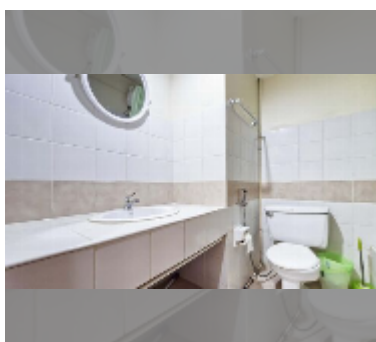

Condo for rent studio 28 m² in Jomtien beach condominium, Pattaya

฿ 10,000

UNIT PARAMETERS:

UID	FR-240862
type	studio
size	28m²
floor	5
view	city view
per month	13,000 THB
year contract	10,000 THB / month
security deposit	2 months
quality	good

equipment: furniture, household appliances, kitchen appliances, air conditioner, television, washing-machine, refrigerator

PROJECT PARAMETERS:

district	Jomtien
buildings	5
floors	18
built in	1993

FACILITIES:

General information: highrise, open parking.

Swimming pool: swimming pool.

Chill zone: chill zone.

Health zone: gym.

Other: CCTV, security, minimart.