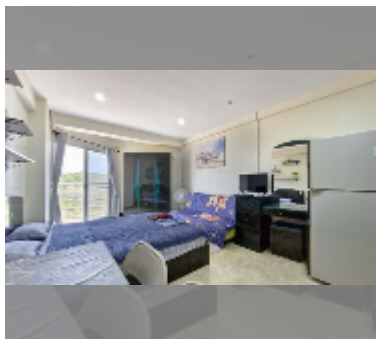

Condo for rent studio 28 m² in Jomtien beach condominium, Pattaya

฿ 10,000

UNIT PARAMETERS:

UID	FR-240862
type	studio
size	28m²
floor	5
view	city view
per month	13,000 THB
year contract	10,000 THB / month
security deposit	2 months
quality	good

equipment: furniture, household appliances, kitchen appliances, air conditioner, television, washing-machine, refrigerator

PROJECT PARAMETERS:

district	Jomtien
buildings	5
floors	18
built in	1993

FACILITIES:

General information: highrise, open parking.

Swimming pool: swimming pool.

Chill zone: chill zone.

Health zone: gym.

Other: CCTV, security, minimart.