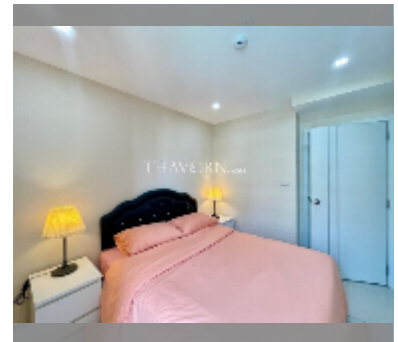

ให้เช่า คอนโด 2 ห้องนอน 55 ตร.ม. ใน สยาม โอเรียลทอลล์ พลาซ่า, พัทยา

฿ 23,000

UNIT PARAMETERS:

UID	FR-240831
ห้องนอน	2 ห้องนอน
พื้นที่	55ตร.ม.
ชั้น	6
วิว	วิวในเมือง
สัญญารายปี	23,000 THB / month
security deposit	2 months
quality	good
equipment: furniture, household appliances, kitchen appliances, air conditioner, internet, television, washing-machine, refrigerator	

PROJECT PARAMETERS:

ตำบล	พระตำหนัก
อาคาร	1
ชั้น	8
ปีที่ส่งมอบ	2016
ต้นทุนการให้บริการ	B 27,720/ปี

FACILITIES:

ข้อมูลทั่วไป: อาคารเดี่ยว, เมตถึงชายหาด: 400,
นาที่ถึงชายหาด: 7, สัตว์เลี้ยงเข้าพักได้, ที่จอดรถใต้ดิน.
สระว่ายน้ำ: สระว่ายน้ำบนชั้นดาดฟ้า.
พักผ่อน: ซิลล์บนชั้นดาดฟ้า.
สุขภาพ: ยิม, เซาน่า.
อื่นอีก: CCTV, รมก.