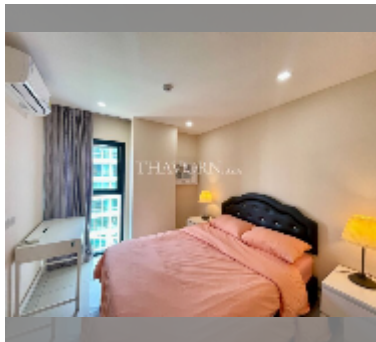

ให้เช่า คอนโด 2 ห้องนอน 55 ตร.ม. ใน สยาม โอเรียลทอลล์ พลาซ่า, พัทยา

฿ 23,000

UNIT PARAMETERS:

UID	FR-240831
ห้องนอน	2 ห้องนอน
พื้นที่	55ตร.ม.
ชั้น	6
วิว	วิวในเมือง
สัญญารายปี	23,000 THB / month
security deposit	2 months
quality	good
equipment: furniture, household appliances, kitchen appliances, air conditioner, internet, television, washing-machine, refrigerator	

PROJECT PARAMETERS:

ตำบล	พระตำหนัก
อาคาร	1
ชั้น	8
ปีที่ส่งมอบ	2016
ต้นทุนการให้บริการ	B 27,720/ปี

FACILITIES:

ข้อมูลทั่วไป: อาคารเดี่ยว, เมตถึงชายหาด: 400,
นาที่ถึงชายหาด: 7, สัตว์เลี้ยงเข้าพักได้, ที่จอดรถใต้ดิน.
สระว่ายน้ำ: สระว่ายน้ำบนชั้นดาดฟ้า.
พักผ่อน: ซิลล์บนชั้นดาดฟ้า.
สุขภาพ: ยิม, เซาน่า.
อื่นอีก: CCTV, รมก.