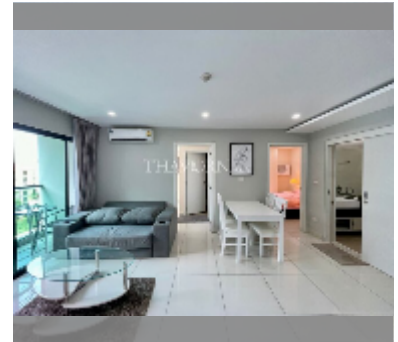

ให้เช่า คอนโด 2 ห้องนอน 55 ตร.ม. ใน สยาม โอเรียลทอลล์ พลาซ่า, พัทยา

฿ 23,000

UNIT PARAMETERS:

UID	FR-240831
ห้องนอน	2 ห้องนอน
พื้นที่	55ตร.ม.
ชั้น	6
วิว	วิวในเมือง
สัญญารายปี	23,000 THB / month
security deposit	2 months
quality	good
equipment: furniture, household appliances, kitchen appliances, air conditioner, internet, television, washing-machine, refrigerator	

PROJECT PARAMETERS:

ตำบล	พระตำหนัก
อาคาร	1
ชั้น	8
ปีที่ส่งมอบ	2016
ต้นทุนการให้บริการ	B 27,720/ปี

FACILITIES:

ข้อมูลทั่วไป: อาคารเดี่ยว, เมตถึงชายหาด: 400,
นาที่ถึงชายหาด: 7, สัตว์เลี้ยงเข้าพักได้, ที่จอดรถใต้ดิน.
สระว่ายน้ำ: สระว่ายน้ำบนชั้นดาดฟ้า.
พักผ่อน: ซิลล์บนชั้นดาดฟ้า.
สุขภาพ: ยิม, เซาน่า.
อื่นอีก: CCTV, รมก.