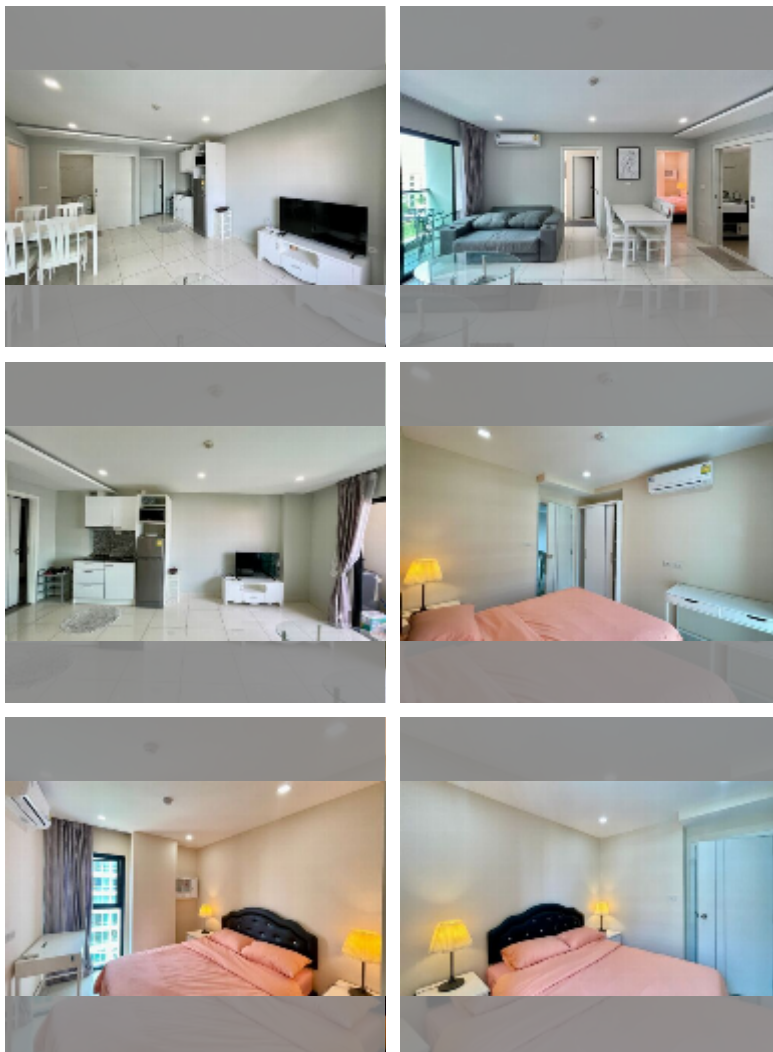

Сдается квартира 2 спальни 55 м² в ЖК Siam Oriental Plaza, Паттайя

฿ 20 000

ПАРАМЕТРЫ ОБЪЕКТА:

UID	FR-240831
тип	2 спальни
площадь	55м²
этаж	6
вид	вид на город
год. контракт	20 000 THB / месяц
страховой депозит	2 месяца
состояние объекта	хорошее

комплектация: мебель, бытовая техника, кухонная техника, кондиционер, интернет, телевизор, стиральная машина, холодильник

О ЖИЛОМ КОМПЛЕКСЕ (ДОМЕ):

район	Пратамнак
зданий	1
этажность	8
год сдачи	2016
обслуживание	฿ 27 720/год

УДОБСТВА:

Общие сведения: малоэтажный, метров до пляжа: 400, минут до пляжа: 7, разрешены домашние животные, подземная парковка.

Бассейн: бассейн на крыше.

Зона отдыха: зона отдыха на крыше.

Секция здоровья: тренажерный зал, сауна.

Другое: видеонаблюдение, охрана.