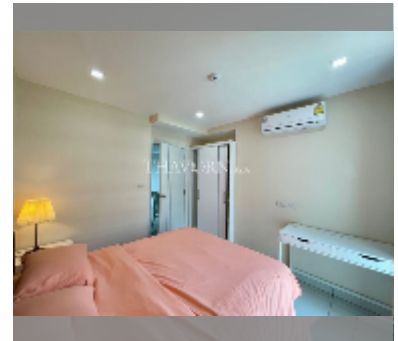

ให้เช่า คอนโด 2 ห้องนอน 55 ตร.ม. ใน สยาม โอเรียลทอลล์ พลาซ่า, พัทยา

฿ 23,000

UNIT PARAMETERS:

UID	FR-240831
ห้องนอน	2 ห้องนอน
พื้นที่	55ตร.ม.
ชั้น	6
วิว	วิวในเมือง
สัญญารายปี	23,000 THB / month
security deposit	2 months
quality	good
equipment: furniture, household appliances, kitchen appliances, air conditioner, internet, television, washing-machine, refrigerator	

PROJECT PARAMETERS:

ตำบล	พระตำหนัก
อาคาร	1
ชั้น	8
ปีที่ส่งมอบ	2016
ต้นทุนการให้บริการ	B 27,720/ปี

FACILITIES:

ข้อมูลทั่วไป: อาคารเดี่ยว, เมตถึงชายหาด: 400,
นาที่ถึงชายหาด: 7, สัตว์เลี้ยงเข้าพักได้, ที่จอดรถใต้ดิน.
สระว่ายน้ำ: สระว่ายน้ำบนชั้นดาดฟ้า.
พักผ่อน: ซิลล์บนชั้นดาดฟ้า.
สุขภาพ: ยิม, เซาน่า.
อื่นอีก: CCTV, รมก.