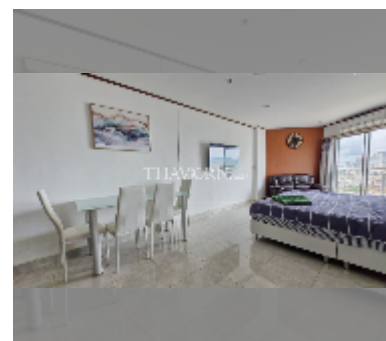

Сдается квартира студия 33 м² в ЖК Jomtien beach condominium, Паттайя

฿ 11 000

ПАРАМЕТРЫ ОБЪЕКТА:

UID	FR-240826
тип	студия
площадь	33м²
этаж	18
вид	вид на море
год. контракт	11 000 THB / месяц
страховой депозит	2 месяца
состояние объекта	хорошее
комплектация: мебель, бытовая техника, кухонная техника, кондиционер, телевизор, холодильник	

О ЖИЛОМ КОМПЛЕКСЕ (ДОМЕ):

район	Джомтьен
зданий	5
этажность	18
год сдачи	1993

УДОБСТВА:

Общие сведения: высотка, наземная парковка.

Бассейн: бассейн.

Зона отдыха: зона отдыха.

Секция здоровья: тренажерный зал.

Другое: видеонаблюдение, охрана, минимаркет.