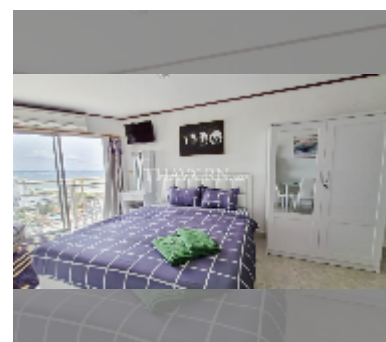

Сдается квартира студия 33 м² в ЖК Jomtien beach condominium, Паттайя

฿ 11 000

ПАРАМЕТРЫ ОБЪЕКТА:

UID	FR-240826
тип	студия
площадь	33м²
этаж	18
вид	вид на море
год. контракт	11 000 THB / месяц
страховой депозит	2 месяца
состояние объекта	хорошее
комплектация: мебель, бытовая техника, кухонная техника, кондиционер, телевизор, холодильник	

О ЖИЛОМ КОМПЛЕКСЕ (ДОМЕ):

район	Джомтьен
зданий	5
этажность	18
год сдачи	1993

УДОБСТВА:

Общие сведения: высотка, наземная парковка.

Бассейн: бассейн.

Зона отдыха: зона отдыха.

Секция здоровья: тренажерный зал.

Другое: видеонаблюдение, охрана, минимаркет.