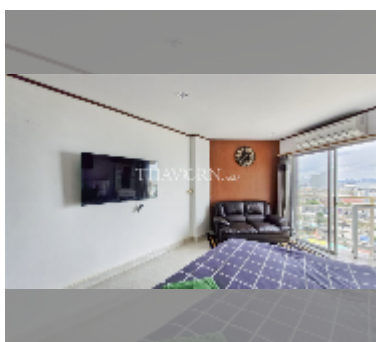

Сдается квартира студия 33 м² в ЖК Jomtien beach condominium, Паттайя

฿ 11 000

ПАРАМЕТРЫ ОБЪЕКТА:

UID	FR-240826
тип	студия
площадь	33м²
этаж	18
вид	вид на море
год. контракт	11 000 THB / месяц
страховой депозит	2 месяца
состояние объекта	хорошее
комплектация: мебель, бытовая техника, кухонная техника, кондиционер, телевизор, холодильник	

О ЖИЛОМ КОМПЛЕКСЕ (ДОМЕ):

район	Джомтьен
зданий	5
этажность	18
год сдачи	1993

УДОБСТВА:

Общие сведения: высотка, наземная парковка.

Бассейн: бассейн.

Зона отдыха: зона отдыха.

Секция здоровья: тренажерный зал.

Другое: видеонаблюдение, охрана, минимаркет.