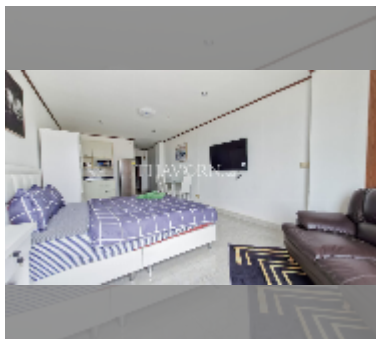

Сдается квартира студия 33 м² в ЖК Jomtien beach condominium, Паттайя

฿ 11 000

ПАРАМЕТРЫ ОБЪЕКТА:

UID	FR-240826
тип	студия
площадь	33м²
этаж	18
вид	вид на море
год. контракт	11 000 THB / месяц
страховой депозит	2 месяца
состояние объекта	хорошее
комплектация: мебель, бытовая техника, кухонная техника, кондиционер, телевизор, холодильник	

О ЖИЛОМ КОМПЛЕКСЕ (ДОМЕ):

район	Джомтьен
зданий	5
этажность	18
год сдачи	1993

УДОБСТВА:

Общие сведения: высотка, наземная парковка.

Бассейн: бассейн.

Зона отдыха: зона отдыха.

Секция здоровья: тренажерный зал.

Другое: видеонаблюдение, охрана, минимаркет.