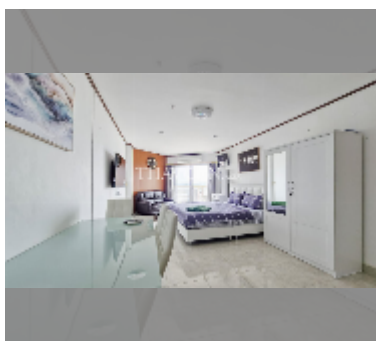

Сдается квартира студия 33 м² в ЖК Jomtien beach condominium, Паттайя

฿ 11 000

ПАРАМЕТРЫ ОБЪЕКТА:

UID	FR-240826
тип	студия
площадь	33м²
этаж	18
вид	вид на море
год. контракт	11 000 THB / месяц
страховой депозит	2 месяца
состояние объекта	хорошее
комплектация: мебель, бытовая техника, кухонная техника, кондиционер, телевизор, холодильник	

О ЖИЛОМ КОМПЛЕКСЕ (ДОМЕ):

район	Джомтьен
зданий	5
этажность	18
год сдачи	1993

УДОБСТВА:

Общие сведения: высотка, наземная парковка.

Бассейн: бассейн.

Зона отдыха: зона отдыха.

Секция здоровья: тренажерный зал.

Другое: видеонаблюдение, охрана, минимаркет.