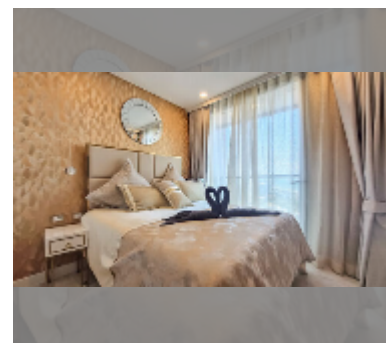

Сдается квартира 1 спальня 29 м² в ЖК Sorasabana Beach Jomtien, Паттайя

฿ 22 000

ПАРАМЕТРЫ ОБЪЕКТА:

UID	FR-240821
тип	1 спальня
площадь	29м²
этаж	21
вид	вид на море
за месяц	22 000 THB
страховой депозит	1 месяц
состояние объекта	отличное

комплектация: мебель, кухонная техника, кондиционер, интернет, телевизор, стиральная машина, холодильник

О ЖИЛОМ КОМПЛЕКСЕ (ДОМЕ):

район	Джомтьен
зданий	1
этажность	59
год сдачи	2022
обслуживание	฿ 17 400/год

УДОБСТВА:

Общие сведения: высотка, метров до пляжа: 50, минут до пляжа: 1, шатл бас, первая линия, наземная парковка, многоуровневая парковка.

Бассейн: бассейн, бассейн на крыше, панорамный бассейн, джакузи, бар у бассейна, зона загара.

Зона отдыха: зона отдыха, сад, зона отдыха на крыше.

Секция здоровья: тренажерный зал, сауна, хамам.

Другое: лобби, переговорная комната, игровая комната, детская площадка, видеонаблюдение, охрана.