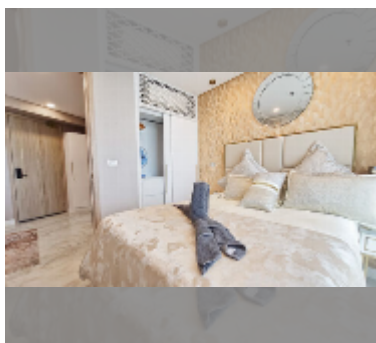

Сдается квартира 1 спальня 29 м² в ЖК Sorasabana Beach Jomtien, Паттайя

฿ 22 000

ПАРАМЕТРЫ ОБЪЕКТА:

UID	FR-240821
тип	1 спальня
площадь	29м²
этаж	21
вид	вид на море
за месяц	22 000 THB
страховой депозит	1 месяц
состояние объекта	отличное

комплектация: мебель, кухонная техника, кондиционер, интернет, телевизор, стиральная машина, холодильник

О ЖИЛОМ КОМПЛЕКСЕ (ДОМЕ):

район	Джомтьен
зданий	1
этажность	59
год сдачи	2022
обслуживание	฿ 17 400/год

УДОБСТВА:

Общие сведения: высотка, метров до пляжа: 50, минут до пляжа: 1, шатл бас, первая линия, наземная парковка, многоуровневая парковка.

Бассейн: бассейн, бассейн на крыше, панорамный бассейн, джакузи, бар у бассейна, зона загара.

Зона отдыха: зона отдыха, сад, зона отдыха на крыше.

Секция здоровья: тренажерный зал, сауна, хамам.

Другое: лобби, переговорная комната, игровая комната, детская площадка, видеонаблюдение, охрана.