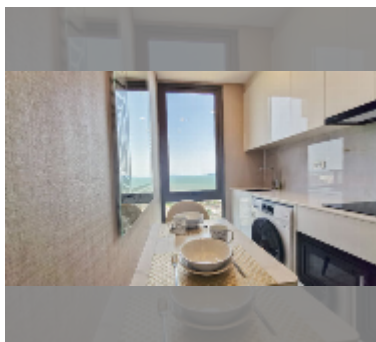

Сдается квартира 1 спальня 29 м² в ЖК Sorasabana Beach Jomtien, Паттайя

฿ 22 000

ПАРАМЕТРЫ ОБЪЕКТА:

UID	FR-240821
тип	1 спальня
площадь	29м²
этаж	21
вид	вид на море
за месяц	22 000 THB
страховой депозит	1 месяц
состояние объекта	отличное

комплектация: мебель, кухонная техника, кондиционер, интернет, телевизор, стиральная машина, холодильник

О ЖИЛОМ КОМПЛЕКСЕ (ДОМЕ):

район	Джомтьен
зданий	1
этажность	59
год сдачи	2022
обслуживание	฿ 17 400/год

УДОБСТВА:

Общие сведения: высотка, метров до пляжа: 50, минут до пляжа: 1, шатл бас, первая линия, наземная парковка, многоуровневая парковка.

Бассейн: бассейн, бассейн на крыше, панорамный бассейн, джакузи, бар у бассейна, зона загара.

Зона отдыха: зона отдыха, сад, зона отдыха на крыше.

Секция здоровья: тренажерный зал, сауна, хамам.

Другое: лобби, переговорная комната, игровая комната, детская площадка, видеонаблюдение, охрана.