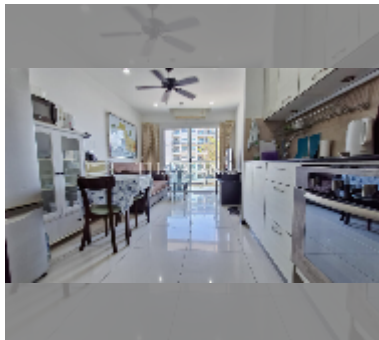

Сдается квартира 1 спальня 32 м² в ЖК Siam Oriental Garden, Паттайя

฿ 13 000

ПАРАМЕТРЫ ОБЪЕКТА:

UID	FR-240804
тип	1 спальня
площадь	32м²
этаж	3
вид	вид на город
за месяц	17 000 THB
год. контракт	13 000 THB / месяц
страховой депозит	2 месяца
состояние объекта	хорошее

комплектация: мебель, бытовая техника, кухонная техника, кондиционер, интернет, телевизор, стиральная машина, холодильник

О ЖИЛОМ КОМПЛЕКСЕ (ДОМЕ):

район	Пратамнак
зданий	1
этажность	8
год сдачи	2012
обслуживание	฿ 14 592/год

УДОБСТВА:

Общие сведения: малоэтажный, метров до пляжа: 400, минут до пляжа: 5, разрешены домашние животные, подземная парковка.

Бассейн: бассейн.

Зона отдыха: зона отдыха.

Другое: видеонаблюдение, охрана.