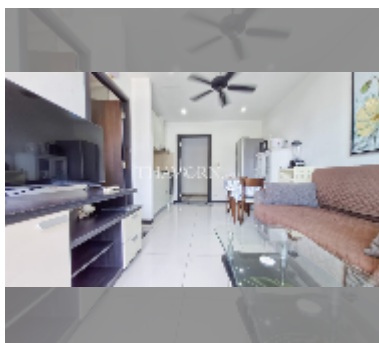

Сдается квартира 1 спальня 32 м² в ЖК Siam Oriental Garden, Паттайя

฿ 13 000

ПАРАМЕТРЫ ОБЪЕКТА:

UID	FR-240804
тип	1 спальня
площадь	32м²
этаж	3
вид	вид на город
за месяц	17 000 THB
год. контракт	13 000 THB / месяц
страховой депозит	2 месяца
состояние объекта	хорошее

комплектация: мебель, бытовая техника, кухонная техника, кондиционер, интернет, телевизор, стиральная машина, холодильник

О ЖИЛОМ КОМПЛЕКСЕ (ДОМЕ):

район	Пратамнак
зданий	1
этажность	8
год сдачи	2012
обслуживание	฿ 14 592/год

УДОБСТВА:

Общие сведения: малоэтажный, метров до пляжа: 400, минут до пляжа: 5, разрешены домашние животные, подземная парковка.

Бассейн: бассейн.

Зона отдыха: зона отдыха.

Другое: видеонаблюдение, охрана.