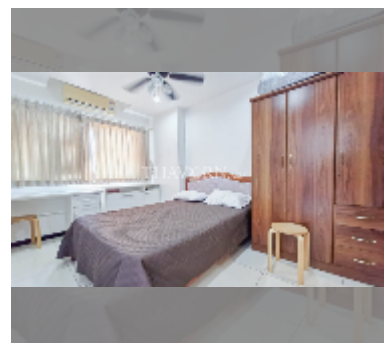

Сдается квартира 1 спальня 32 м² в ЖК Siam Oriental Garden, Паттайя

฿ 13 000

ПАРАМЕТРЫ ОБЪЕКТА:

UID	FR-240804
тип	1 спальня
площадь	32м²
этаж	3
вид	вид на город
за месяц	17 000 THB
год. контракт	13 000 THB / месяц
страховой депозит	2 месяца
состояние объекта	хорошее

комплектация: мебель, бытовая техника, кухонная техника, кондиционер, интернет, телевизор, стиральная машина, холодильник

О ЖИЛОМ КОМПЛЕКСЕ (ДОМЕ):

район	Пратамнак
зданий	1
этажность	8
год сдачи	2012
обслуживание	฿ 14 592/год

УДОБСТВА:

Общие сведения: малоэтажный, метров до пляжа: 400, минут до пляжа: 5, разрешены домашние животные, подземная парковка.

Бассейн: бассейн.

Зона отдыха: зона отдыха.

Другое: видеонаблюдение, охрана.