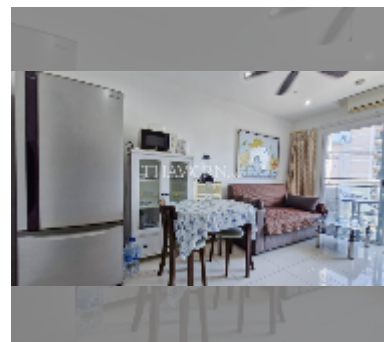

Сдается квартира 1 спальня 32 м² в ЖК Siam Oriental Garden, Паттайя

฿ 13 000

ПАРАМЕТРЫ ОБЪЕКТА:

UID	FR-240804
тип	1 спальня
площадь	32м²
этаж	3
вид	вид на город
за месяц	17 000 THB
год. контракт	13 000 THB / месяц
страховой депозит	2 месяца
состояние объекта	хорошее

комплектация: мебель, бытовая техника, кухонная техника, кондиционер, интернет, телевизор, стиральная машина, холодильник

О ЖИЛОМ КОМПЛЕКСЕ (ДОМЕ):

район	Пратамнак
зданий	1
этажность	8
год сдачи	2012
обслуживание	฿ 14 592/год

УДОБСТВА:

Общие сведения: малоэтажный, метров до пляжа: 400, минут до пляжа: 5, разрешены домашние животные, подземная парковка.

Бассейн: бассейн.

Зона отдыха: зона отдыха.

Другое: видеонаблюдение, охрана.