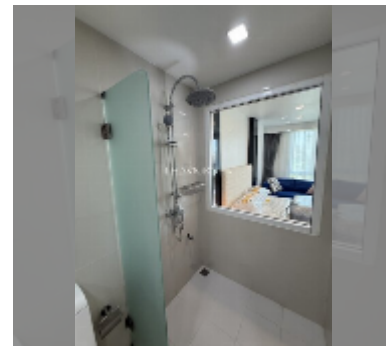

公寓 for rent 一室公寓 26 平方米 在 City Center Residence, Pattaya

฿ 10,000

UNIT PARAMETERS:

UID	FR-240702
类型	一室公寓
面积	26平方米
楼层	5
风景	城市景
年合同	10,000 THB / month
security deposit	2 months
quality	good
equipment: furniture, household appliances, kitchen appliances, air conditioner, television, refrigerator	

PROJECT PARAMETERS:

地区	Central Pattaya
楼房	3
楼层	8
交付年份	2017
服务	B 15,288/year

FACILITIES:

一般信息: 度假公寓, 米到海滩: 2000, 分钟到海滩: 15, 地下停车场.

游泳池: 游泳池, 儿童游泳池, 瀑布.

寒冷地带: 花园.

卫生区: 健身房, 桑拿.

其他: 大堂, 中央电视台, 安全.