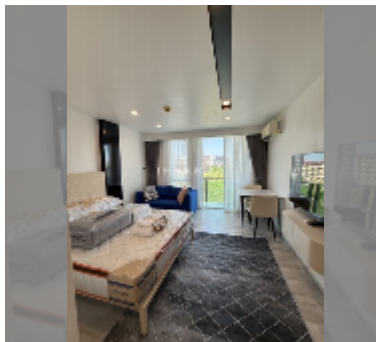

公寓 for rent 一室公寓 26 平方米 在 City Center Residence, Pattaya

฿ 10,000

UNIT PARAMETERS:

UID	FR-240702
类型	一室公寓
面积	26平方米
楼层	5
风景	城市景
年合同	10,000 THB / month
security deposit	2 months
quality	good
equipment: furniture, household appliances, kitchen appliances, air conditioner, television, refrigerator	

PROJECT PARAMETERS:

地区	Central Pattaya
楼房	3
楼层	8
交付年份	2017
服务	B 15,288/year

FACILITIES:

一般信息: 度假公寓, 米到海滩: 2000, 分钟到海滩: 15, 地下停车场.

游泳池: 游泳池, 儿童游泳池, 瀑布.

寒冷地带: 花园.

卫生区: 健身房, 桑拿.

其他: 大堂, 中央电视台, 安全.