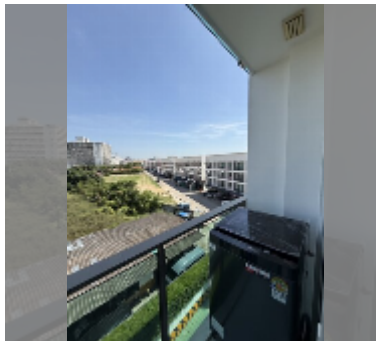

公寓 for rent 一室公寓 26 平方米 在 City Center Residence, Pattaya

฿ 10,000

UNIT PARAMETERS:

UID	FR-240702
类型	一室公寓
面积	26平方米
楼层	5
风景	城市景
年合同	10,000 THB / month
security deposit	2 months
quality	good
equipment: furniture, household appliances, kitchen appliances, air conditioner, television, refrigerator	

PROJECT PARAMETERS:

地区	Central Pattaya
楼房	3
楼层	8
交付年份	2017
服务	B 15,288/year

FACILITIES:

一般信息: 度假公寓, 米到海滩: 2000, 分钟到海滩: 15, 地下停车场.

游泳池: 游泳池, 儿童游泳池, 瀑布.

寒冷地带: 花园.

卫生区: 健身房, 桑拿.

其他: 大堂, 中央电视台, 安全.