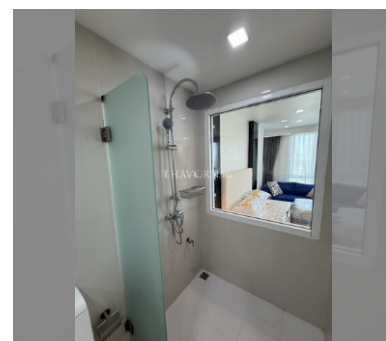

Сдается квартира студия 26 м² в ЖК City Center Residence, Паттайя

฿ 10 000

ПАРАМЕТРЫ ОБЪЕКТА:

UID	FR-240702
тип	студия
площадь	26м²
этаж	5
вид	вид на город
год. контракт	10 000 THB / месяц
страховой депозит	2 месяца
состояние объекта	хорошее

комплектация: мебель, бытовая техника, кухонная техника, кондиционер, телевизор, холодильник

О ЖИЛОМ КОМПЛЕКСЕ (ДОМЕ):

район	Центральная Паттайя
зданий	3
этажность	8
год сдачи	2017
обслуживание	฿ 9 360/год

УДОБСТВА:

Общие сведения: резорт, метров до пляжа: 2000, минут до пляжа: 15, подземная парковка.

Бассейн: бассейн, детский бассейн, водопад.

Зона отдыха: сад.

Секция здоровья: тренажерный зал, сауна.

Другое: лобби, видеонаблюдение, охрана.