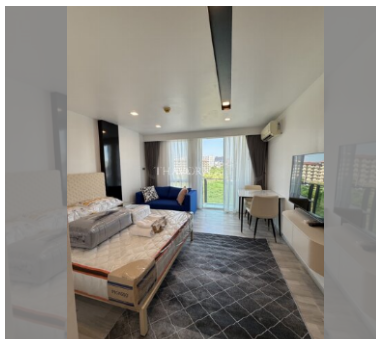

Сдается квартира студия 26 м² в ЖК City Center Residence, Паттайя

฿ 10 000

ПАРАМЕТРЫ ОБЪЕКТА:

UID	FR-240702
тип	студия
площадь	26м²
этаж	5
вид	вид на город
год. контракт	10 000 THB / месяц
страховой депозит	2 месяца
состояние объекта	хорошее

комплектация: мебель, бытовая техника, кухонная техника, кондиционер, телевизор, холодильник

О ЖИЛОМ КОМПЛЕКСЕ (ДОМЕ):

район	Центральная Паттайя
зданий	3
этажность	8
год сдачи	2017
обслуживание	฿ 9 360/год

УДОБСТВА:

Общие сведения: резорт, метров до пляжа: 2000, минут до пляжа: 15, подземная парковка.

Бассейн: бассейн, детский бассейн, водопад.

Зона отдыха: сад.

Секция здоровья: тренажерный зал, сауна.

Другое: лобби, видеонаблюдение, охрана.