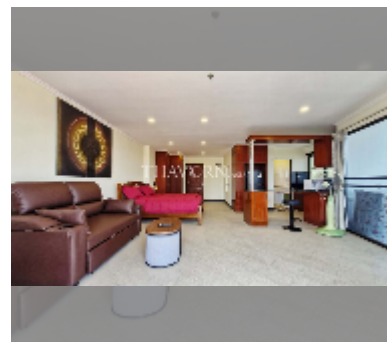

Сдается квартира студия 60 м² в ЖК View Talay 2, Паттайя

฿ 23 000

ПАРАМЕТРЫ ОБЪЕКТА:

UID	FR-240687
тип	студия
площадь	60м²
этаж	14
вид	частичный вид на море
год. контракт	23 000 THB / месяц
страховой депозит	2 месяца
состояние объекта	отличное
комплектация: мебель, бытовая техника, кухонная техника, кондиционер, интернет, телевизор, холодильник	

О ЖИЛОМ КОМПЛЕКСЕ (ДОМЕ):

район	Джомтьен
зданий	2
этажность	20
год сдачи	2002

УДОБСТВА:

Общие сведения: высотка, наземная парковка, крытая парковка.

Бассейн: бассейн, детский бассейн.

Другое: лобби, видеонаблюдение, охрана, минимаркет, прачечная, рум сервис.