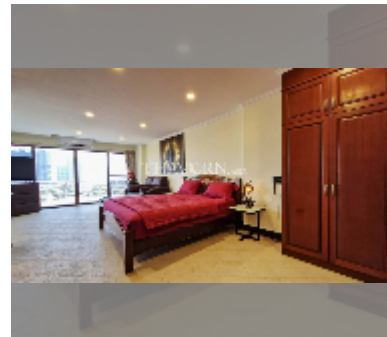

Сдается квартира студия 60 м² в ЖК View Talay 2, Паттайя

฿ 23 000

ПАРАМЕТРЫ ОБЪЕКТА:

UID	FR-240687
тип	студия
площадь	60м²
этаж	14
вид	частичный вид на море
год. контракт	23 000 THB / месяц
страховой депозит	2 месяца
состояние объекта	отличное
комплектация: мебель, бытовая техника, кухонная техника, кондиционер, интернет, телевизор, холодильник	

О ЖИЛОМ КОМПЛЕКСЕ (ДОМЕ):

район	Джомтьен
зданий	2
этажность	20
год сдачи	2002

УДОБСТВА:

Общие сведения: высотка, наземная парковка, крытая парковка.

Бассейн: бассейн, детский бассейн.

Другое: лобби, видеонаблюдение, охрана, минимаркет, прачечная, рум сервис.