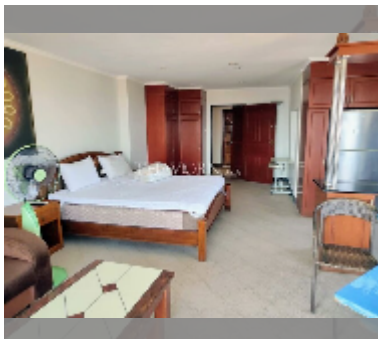

公寓 for rent 一室公寓 60 平方米 在 View Talay Residence 2, Pattaya

฿ 23,000

UNIT PARAMETERS:

UID	FR-240687
类型	一室公寓
面积	60平方米
楼层	14
风景	partial sea view
年合同	23,000 THB / month
security deposit	2 months
quality	excellent
equipment: furniture, household appliances, kitchen appliances, air conditioner, internet, television, refrigerator	

PROJECT PARAMETERS:

地区	乔木提恩
楼房	1
楼层	5
服务	฿ 21,600/year

FACILITIES:

一般信息: 低层, 米到海滩: 300, 分钟到海滩: 3, 室外停车场, 有盖停车场.

游泳池: 游泳池, 儿童游泳池.

寒冷地带: 花园.

卫生区: 健身房.

其他: 中央电视台, 安全.