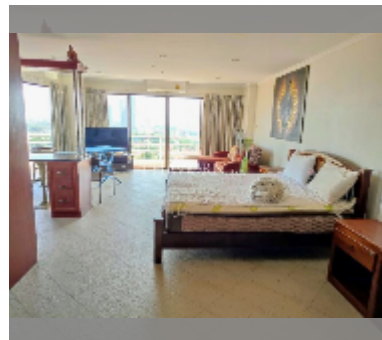

公寓 for rent 一室公寓 60 平方米 在 View Talay Residence 2, Pattaya

฿ 23,000

UNIT PARAMETERS:

UID	FR-240687
类型	一室公寓
面积	60平方米
楼层	14
风景	partial sea view
年合同	23,000 THB / month
security deposit	2 months
quality	excellent
equipment: furniture, household appliances, kitchen appliances, air conditioner, internet, television, refrigerator	

PROJECT PARAMETERS:

地区	乔木提恩
楼房	1
楼层	5
服务	฿ 21,600/year

FACILITIES:

一般信息: 低层, 米到海滩: 300, 分钟到海滩: 3, 室外停车场, 有盖停车场.

游泳池: 游泳池, 儿童游泳池.

寒冷地带: 花园.

卫生区: 健身房.

其他: 中央电视台, 安全.