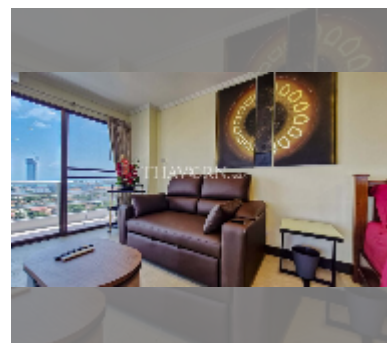

Сдается квартира студия 60 м² в ЖК View Talay 2, Паттайя

฿ 23 000

ПАРАМЕТРЫ ОБЪЕКТА:

UID	FR-240687
тип	студия
площадь	60м²
этаж	14
вид	частичный вид на море
год. контракт	23 000 THB / месяц
страховой депозит	2 месяца
состояние объекта	отличное
комплектация: мебель, бытовая техника, кухонная техника, кондиционер, интернет, телевизор, холодильник	

О ЖИЛОМ КОМПЛЕКСЕ (ДОМЕ):

район	Джомтьен
зданий	2
этажность	20
год сдачи	2002

УДОБСТВА:

Общие сведения: высотка, наземная парковка, крытая парковка.

Бассейн: бассейн, детский бассейн.

Другое: лобби, видеонаблюдение, охрана, минимаркет, прачечная, рум сервис.