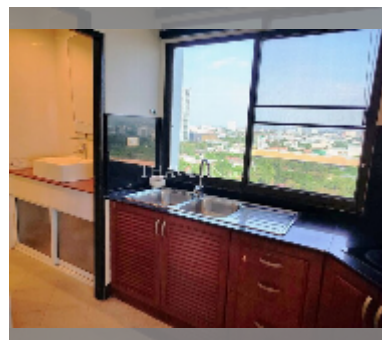

公寓 for rent 一室公寓 60 平方米 在 View Talay Residence 2, Pattaya

฿ 23,000

UNIT PARAMETERS:

UID	FR-240687
类型	一室公寓
面积	60平方米
楼层	14
风景	partial sea view
年合同	23,000 THB / month
security deposit	2 months
quality	excellent
equipment: furniture, household appliances, kitchen appliances, air conditioner, internet, television, refrigerator	

PROJECT PARAMETERS:

地区	乔木提恩
楼房	1
楼层	5
服务	฿ 21,600/year

FACILITIES:

一般信息: 低层, 米到海滩: 300, 分钟到海滩: 3, 室外停车场, 有盖停车场.

游泳池: 游泳池, 儿童游泳池.

寒冷地带: 花园.

卫生区: 健身房.

其他: 中央电视台, 安全.