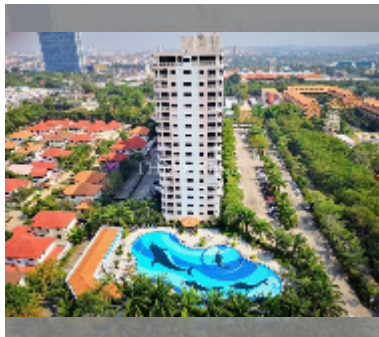

Сдается квартира студия 60 м² в ЖК View Talay 2, Паттайя

฿ 23 000

ПАРАМЕТРЫ ОБЪЕКТА:

UID	FR-240687
тип	студия
площадь	60м ²
этаж	14
вид	частичный вид на море
год. контракт	23 000 THB / месяц
страховой депозит	2 месяца
состояние объекта	отличное
комплектация: мебель, бытовая техника, кухонная техника, кондиционер, интернет, телевизор, холодильник	

О ЖИЛОМ КОМПЛЕКСЕ (ДОМЕ):

район	Джомтьен
зданий	2
этажность	20
год сдачи	2002

УДОБСТВА:

Общие сведения: высотка, наземная парковка, крытая парковка.

Бассейн: бассейн, детский бассейн.

Другое: лобби, видеонаблюдение, охрана, минимаркет, прачечная, рум сервис.