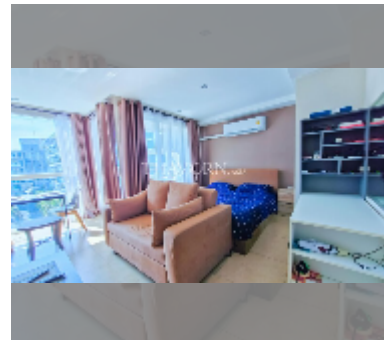

Сдается квартира студия 35 м² в ЖК Centara Avenue Residence and Suites, Паттайя

฿ 18 000

ПАРАМЕТРЫ ОБЪЕКТА:

UID	FR-240686
тип	студия
площадь	35м²
этаж	6
вид	вид на бассейн
год. контракт	18 000 THB / месяц
страховой депозит	2 месяца
состояние объекта	хорошее
комплектация: мебель, кухонная техника, кондиционер, интернет, телевизор, холодильник	

О ЖИЛОМ КОМПЛЕКСЕ (ДОМЕ):

район	Центральная Паттайя
зданий	4
этажность	8
год сдачи	2015
обслуживание	฿ 18 900/год

УДОБСТВА:

Общие сведения: бутик, подземная парковка.

Бассейн: бассейн.

Зона отдыха: сад, зона барбекю.

Секция здоровья: тренажерный зал, сауна.

Другое: рецепция, лобби,

видеонаблюдение, охрана, минимаркет.