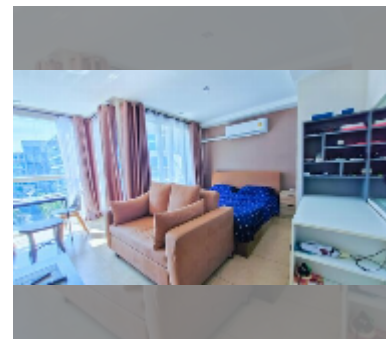

Сдается квартира студия 35 м² в ЖК Centara Avenue Residence and Suites, Паттайя

฿ 18 000

ПАРАМЕТРЫ ОБЪЕКТА:

UID	FR-240686
тип	студия
площадь	35м²
этаж	6
вид	вид на бассейн
год. контракт	18 000 THB / месяц
страховой депозит	2 месяца
состояние объекта	хорошее
комплектация: мебель, кухонная техника, кондиционер, интернет, телевизор, холодильник	

О ЖИЛОМ КОМПЛЕКСЕ (ДОМЕ):

район	Центральная Паттайя
зданий	4
этажность	8
год сдачи	2015
обслуживание	฿ 18 900/год

УДОБСТВА:

Общие сведения: бутик, подземная парковка.

Бассейн: бассейн.

Зона отдыха: сад, зона барбекю.

Секция здоровья: тренажерный зал, сауна.

Другое: рецепция, лобби,

видеонаблюдение, охрана, минимаркет.