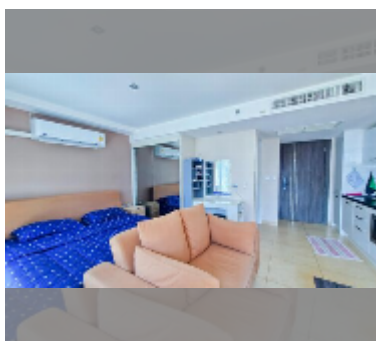

Сдается квартира студия 35 м² в ЖК Centara Avenue Residence and Suites, Паттайя

฿ 18 000

ПАРАМЕТРЫ ОБЪЕКТА:

UID	FR-240686
тип	студия
площадь	35м²
этаж	6
вид	вид на бассейн
год. контракт	18 000 THB / месяц
страховой депозит	2 месяца
состояние объекта	хорошее
комплектация: мебель, кухонная техника, кондиционер, интернет, телевизор, холодильник	

О ЖИЛОМ КОМПЛЕКСЕ (ДОМЕ):

район	Центральная Паттайя
зданий	4
этажность	8
год сдачи	2015
обслуживание	฿ 18 900/год

УДОБСТВА:

Общие сведения: бутик, подземная парковка.

Бассейн: бассейн.

Зона отдыха: сад, зона барбекю.

Секция здоровья: тренажерный зал, сауна.

Другое: рецепция, лобби,

видеонаблюдение, охрана, минимаркет.