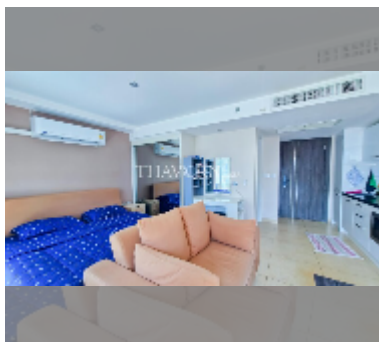

Сдается квартира студия 35 м² в ЖК Centara Avenue Residence and Suites, Паттайя

฿ 18 000

ПАРАМЕТРЫ ОБЪЕКТА:

UID	FR-240686
тип	студия
площадь	35м²
этаж	6
вид	вид на бассейн
год. контракт	18 000 THB / месяц
страховой депозит	2 месяца
состояние объекта	хорошее
комплектация: мебель, кухонная техника, кондиционер, интернет, телевизор, холодильник	

О ЖИЛОМ КОМПЛЕКСЕ (ДОМЕ):

район	Центральная Паттайя
зданий	4
этажность	8
год сдачи	2015
обслуживание	฿ 18 900/год

УДОБСТВА:

Общие сведения: бутик, подземная парковка.

Бассейн: бассейн.

Зона отдыха: сад, зона барбекю.

Секция здоровья: тренажерный зал, сауна.

Другое: рецепция, лобби,

видеонаблюдение, охрана, минимаркет.