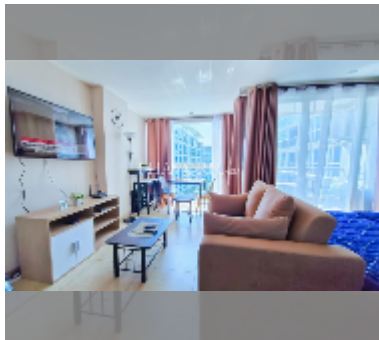

Сдается квартира студия 35 м² в ЖК Centara Avenue Residence and Suites, Паттайя

฿ 18 000

ПАРАМЕТРЫ ОБЪЕКТА:

UID	FR-240686
тип	студия
площадь	35м²
этаж	6
вид	вид на бассейн
год. контракт	18 000 THB / месяц
страховой депозит	2 месяца
состояние объекта	хорошее
комплектация: мебель, кухонная техника, кондиционер, интернет, телевизор, холодильник	

О ЖИЛОМ КОМПЛЕКСЕ (ДОМЕ):

район	Центральная Паттайя
зданий	4
этажность	8
год сдачи	2015
обслуживание	฿ 18 900/год

УДОБСТВА:

Общие сведения: бутик, подземная парковка.

Бассейн: бассейн.

Зона отдыха: сад, зона барбекю.

Секция здоровья: тренажерный зал, сауна.

Другое: рецепция, лобби,

видеонаблюдение, охрана, минимаркет.