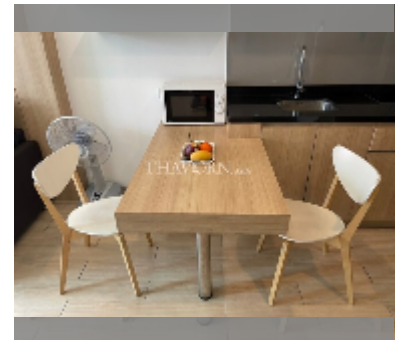

ให้เช่า คอนโด 1 ห้องนอน 38 ตร.ม. ใน เดอะ เซส, พญา

฿ 15,000

UNIT PARAMETERS:

UID	FR-240672
ห้องนอน	1 ห้องนอน
พื้นที่	38ตร.ม.
ชั้น	3
วิว	วิวในเมือง
สัญญารายปี	15,000 THB / month
security deposit	2 months
quality	good
equipment: furniture, household appliances, kitchen appliances, air conditioner, television, washing-machine, refrigerator	

PROJECT PARAMETERS:

ตำบล	พญากลาง
อาคาร	1
ชั้น	7

FACILITIES:

ข้อมูลทั่วไป: อาคารเดี่ยว, ที่จอดรถแบบเปิดโล่ง.
สระว่ายน้ำ: สระว่ายน้ำ, สระว่ายน้ำบนชั้นดาดฟ้า.
พักผ่อน: พักผ่อน, สวน, ซิลส์บนชั้นดาดฟ้า.
สุขภาพ: ยิม, เซาว์น่า.
อื่นอื่น: ลิฟต์, CCTV, รมภ.