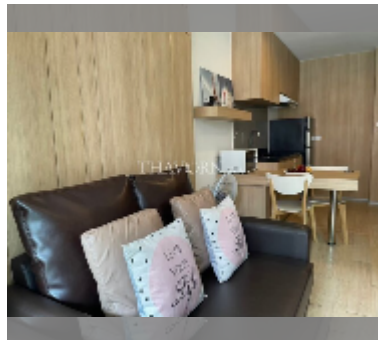

ให้เช่า คอนโด 1 ห้องนอน 38 ตร.ม. ใน เดอะ เซส, พญา

฿ 15,000

UNIT PARAMETERS:

UID	FR-240672
ห้องนอน	1 ห้องนอน
พื้นที่	38ตร.ม.
ชั้น	3
วิว	วิวในเมือง
สัญญารายปี	15,000 THB / month
security deposit	2 months
quality	good
equipment: furniture, household appliances, kitchen appliances, air conditioner, television, washing-machine, refrigerator	

PROJECT PARAMETERS:

ตำบล	พญากลาง
อาคาร	1
ชั้น	7

FACILITIES:

ข้อมูลทั่วไป: อาคารเดี่ยว, ที่จอดรถแบบเปิดโล่ง.
สระว่ายน้ำ: สระว่ายน้ำ, สระว่ายน้ำบนชั้นดาดฟ้า.
พักผ่อน: พักผ่อน, สวน, ซิลส์บนชั้นดาดฟ้า.
สุขภาพ: ยิม, เซาว์น่า.
อื่นอื่น: ลิฟต์, CCTV, รมภ.