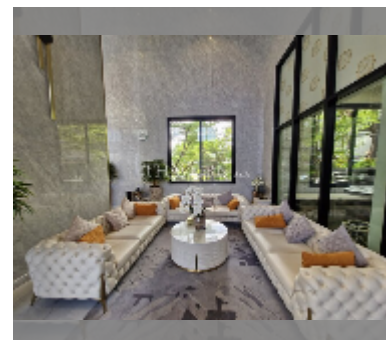

公寓 for rent 1间卧室 29 平方米 在 Arcadia Millennium Tower, Pattaya

฿ 15,000

UNIT PARAMETERS:

UID	FR-240631
类型	1间卧室
面积	29平方米
楼层	19
风景	城市景
年合同	15,000 THB / month
security deposit	2 months
quality	good
equipment:	furniture, household appliances, kitchen appliances

PROJECT PARAMETERS:

地区	Central Pattaya
楼房	1
楼层	46
交付年份	2021
服务	฿ 13,920/year

FACILITIES:

一般信息: 高楼, 室外停车场.

游泳池: 游泳池, 屋顶游泳池.

寒冷地带: 寒冷地带, 花园, 屋顶上的休息区.

卫生区: 健身房, 桑拿, 温泉.

其他: 大堂, 游戏室, 中央电视台, 安全, 洗衣店.