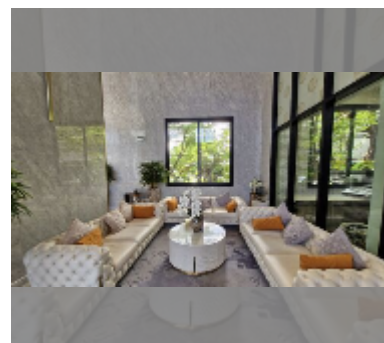

Сдается квартира 1 спальня 29 м² в ЖК Arcadia Millennium Tower, Паттайя

฿ 15 000

ПАРАМЕТРЫ ОБЪЕКТА:

UID	FR-240631
тип	1 спальня
площадь	29м ²
этаж	19
вид	вид на город
год. контракт	15 000 THB / месяц
страховой депозит	2 месяца
состояние объекта	хорошее
комплектация: мебель, бытовая техника, кухонная техника	

О ЖИЛОМ КОМПЛЕКСЕ (ДОМЕ):

район	Центральная Паттайя
зданий	1
этажность	46
год сдачи	2021
обслуживание	฿ 13 920/год

УДОБСТВА:

Общие сведения: высотка, наземная парковка.

Бассейн: бассейн, бассейн на крыше.

Зона отдыха: зона отдыха, сад, зона отдыха на крыше.

Секция здоровья: тренажерный зал, сауна, СПА.

Другое: лобби, игровая комната, видеонаблюдение, охрана, прачечная.

[подробнее](#)