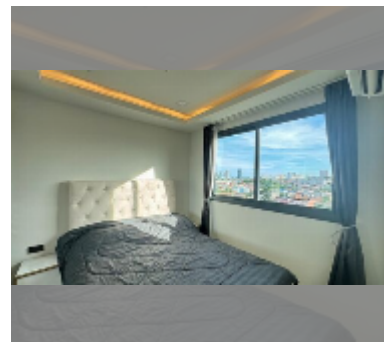

Сдается квартира 1 спальня 29 м² в ЖК Arcadia Millennium Tower, Паттайя

฿ 15 000

ПАРАМЕТРЫ ОБЪЕКТА:

UID	FR-240631
тип	1 спальня
площадь	29м²
этаж	19
вид	вид на город
год. контракт	15 000 THB / месяц
страховой депозит	2 месяца
состояние объекта	хорошее
комплектация: мебель, бытовая техника, кухонная техника	

О ЖИЛОМ КОМПЛЕКСЕ (ДОМЕ):

район	Центральная Паттайя
зданий	1
этажность	46
год сдачи	2021
обслуживание	฿ 13 920/год

УДОБСТВА:

Общие сведения: высотка, наземная парковка.

Бассейн: бассейн, бассейн на крыше.

Зона отдыха: зона отдыха, сад, зона отдыха на крыше.

Секция здоровья: тренажерный зал, сауна, СПА.

Другое: лобби, игровая комната, видеонаблюдение, охрана, прачечная.