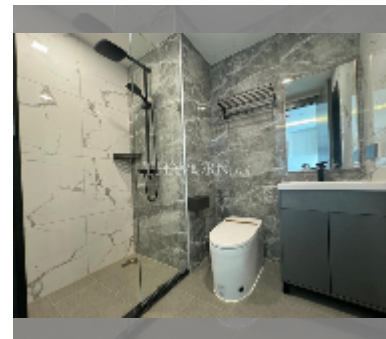

公寓 for rent 1间卧室 29 平方米 在 Arcadia Millennium Tower, Pattaya

฿ 15,000

UNIT PARAMETERS:

UID	FR-240631
类型	1间卧室
面积	29平方米
楼层	19
风景	城市景
年合同	15,000 THB / month
security deposit	2 months
quality	good
equipment:	furniture, household appliances, kitchen appliances

PROJECT PARAMETERS:

地区	Central Pattaya
楼房	1
楼层	46
交付年份	2021
服务	฿ 13,920/year

FACILITIES:

一般信息: 高楼, 室外停车场.

游泳池: 游泳池, 屋顶游泳池.

寒冷地带: 寒冷地带, 花园, 屋顶上的休息区.

卫生区: 健身房, 桑拿, 温泉.

其他: 大堂, 游戏室, 中央电视台, 安全, 洗衣店.