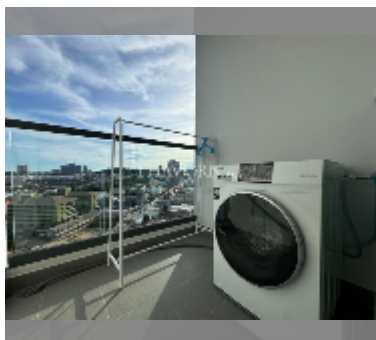

PROJECT PARAMETERS:

地区	Central Pattaya
楼房	1
楼层	46
交付年份	2021
服务	฿ 13,920/year

FACILITIES:

一般信息: 高楼, 室外停车场.

游泳池: 游泳池, 屋顶游泳池.

寒冷地带: 寒冷地带, 花园, 屋顶上的休息区.

卫生区: 健身房, 桑拿, 温泉.

其他: 大堂, 游戏室, 中央电视台, 安全, 洗衣店.