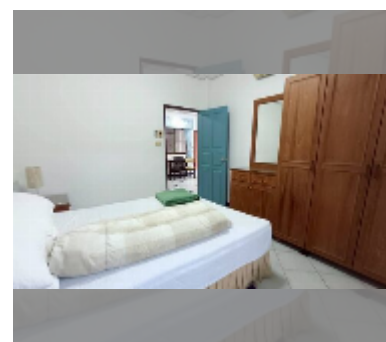

Продается коммерческая недвижимость 1700 м², Паттайя

฿ 45 000 000

ПАРАМЕТРЫ ОБЪЕКТА:

UID	CS-2775
тип	помещение
площадь	1700м²
этаж	2
вид	-
категория	гостиница
тип здания	отдельно стоящее здание
вход в помещение	общий

О ЖИЛОМ КОМПЛЕКСЕ (ДОМЕ):